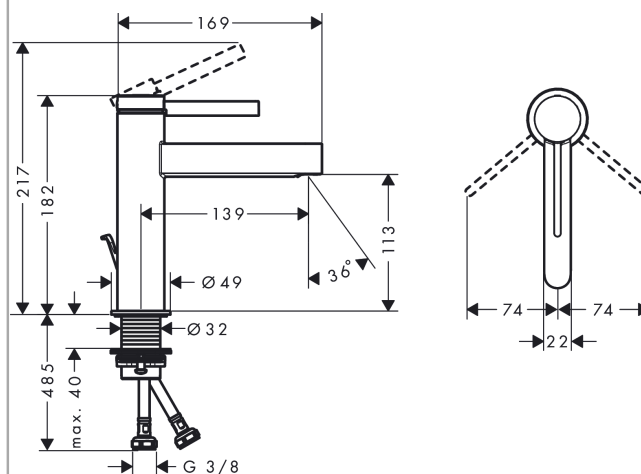

Finoris

Páková umyvadlová baterie 110 s táhlem a odtokovou soupravou

Povrchové úpravy: **matná černá** Číslo položky: **76020670**

Popis

Vlastnosti

- zahrnuje: páková umyvadlová baterie, odtoková souprava
- ComfortZone 110
- výtok: 139 mm
- výška výtoku: 113 mm
- druh proudu: laminární proud
- maximální průtok při 0,3 MPa: 5 l/min
- keramická kartuše
- nastavitelné omezení teploty
- vhodné pro průtokový ohřívač
- odtoková souprava s táhlem G 1¼
- materiál odtokové soupravy: kov
- způsob připojení: převlečné matky G ¾
- rozměr přívodů: DN15

Technologie

Ocenění za design

reddot winner 2021

Obrázek výrobku

Kótovaný výkres

Finoris

Páková umyvadlová baterie 110 s táhlem a odtokovou soupravou

Povrchové úpravy: **matná černá** Číslo položky: **76020670**

Průtokový diagram