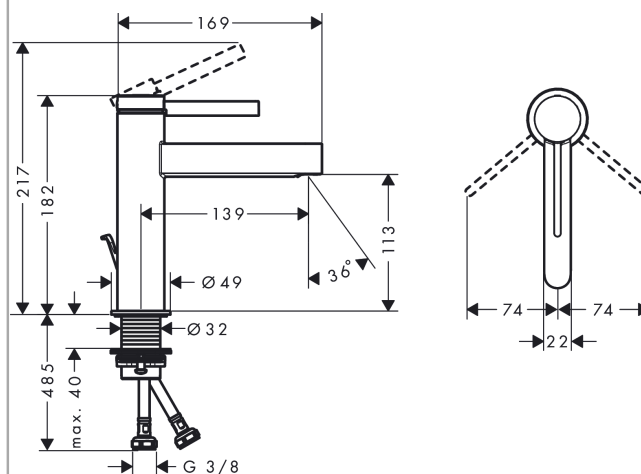

Finoris

Páková umyvadlová baterie 110 s táhlem a odtokovou soupravou

Povrchové úpravy: **matná bílá** Číslo položky: **76020700**

Popis

Vlastnosti

- zahrnuje: páková umyvadlová baterie, odtoková souprava
- ComfortZone 110
- výtok: 139 mm
- výška výtoku: 113 mm
- druh proudu: laminární proud
- maximální průtok při 0,3 MPa: 5 l/min
- keramická kartuše
- nastavitelné omezení teploty
- vhodné pro průtokový ohřívač
- odtoková souprava s táhlem G 1¼
- materiál odtokové soupravy: kov
- způsob připojení: převlečné matky G ¾
- rozměr přívodů: DN15

Technologie

Ocenění za design

reddot winner 2021

Obrázek výrobku

Kótovaný výkres

Finoris

Páková umyvadlová baterie 110 s táhlem a odtokovou soupravou

Povrchové úpravy: **matná bílá** Číslo položky: **76020700**

Průtokový diagram