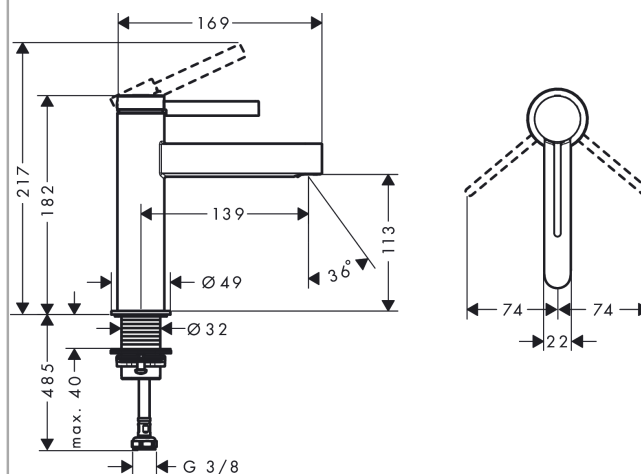

Finoris**Páková umyvadlová baterie 110 s odtokovou soupravou Push-Open**Povrchové úpravy: **chrom** Číslo položky: **76023000****Popis****Vlastnosti**

- zahrnuje: páková umyvadlová baterie, odtoková souprava
- ComfortZone 110
- výtok: 139 mm
- výška výtoku: 113 mm
- druh proudu: laminární proud
- maximální průtok při 0,3 MPa: 5 l/min
- keramická kartuše
- nastavitelné omezení teploty
- vhodné pro průtokový ohřívač
- odtoková souprava Push-Open G 1¼
- materiál odtokové soupravy: kov
- způsob připojení: převlečné matky G ¾
- rozměr přívodů: DN15

Technologie**Ocenění za design**

reddot winner 2021

**Obrázek výrobku****Kótovaný výkres**

Finoris

Páková umyvadlová baterie 110 s odtokovou soupravou Push-Open

Povrchové úpravy: **chrom** Číslo položky: **76023000**

Průtokový diagram