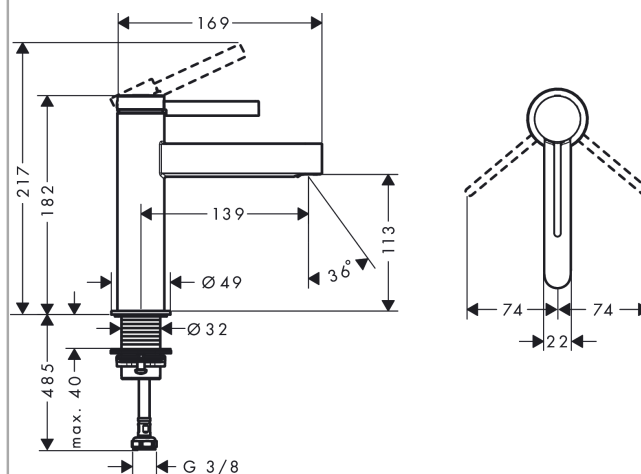

Finoris

Páková umyvadlová baterie 110 s odtokovou soupravou Push-Open

Povrchové úpravy: **matná černá** Číslo položky: **76023670**

Popis

Vlastnosti

- zahrnuje: páková umyvadlová baterie, odtoková souprava
- ComfortZone 110
- výtok: 139 mm
- výška výtoku: 113 mm
- druh proudu: laminární proud
- maximální průtok při 0,3 MPa: 5 l/min
- keramická kartuše
- nastavitelné omezení teploty
- vhodné pro průtokový ohřívač
- odtoková souprava Push-Open G 1¼
- materiál odtokové soupravy: kov
- způsob připojení: převlečné matky G ¾
- rozměr přívodů: DN15

Technologie

Ocenění za design

reddot winner 2021

Obrázek výrobku

Kótovaný výkres

Finoris

Páková umyvadlová baterie 110 s odtokovou soupravou Push-Open

Povrchové úpravy: **matná černá** Číslo položky: **76023670**

Průtokový diagram