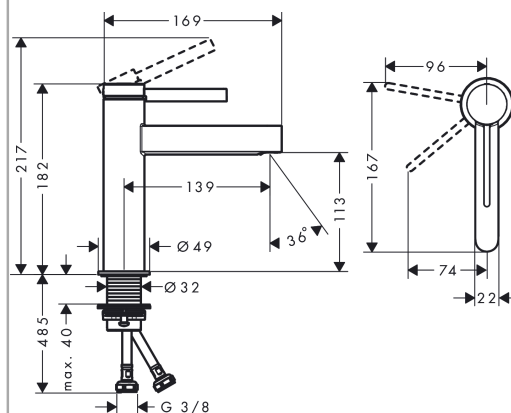

Finoris

Páková umyvadlová baterie 110 CoolStart s odtokovou soupravou Push-Open

Povrchové úpravy: **chrom** Číslo položky: **76024000**

Popis

Vlastnosti

- zahrnuje: páková umyvadlová baterie, odtoková souprava
- ComfortZone 110
- výtok: 139 mm
- výška výtoku: 113 mm
- druh proudu: laminární proud
- maximální průtok při 0,3 MPa: 5 l/min
- keramická kartuše
- nastavitelné omezení teploty
- vhodné pro průtokový ohřívač
- odtoková souprava Push-Open G 1¼
- materiál odtokové soupravy: kov
- způsob připojení: převlečné matky G ¾
- rozměr přívodů: DN15
- studená voda v poloze uprostřed

Technologie

Ocenění za design

reddot winner 2021

Obrázek výrobku

Kótovaný výkres

Finoris

Páková umyvadlová baterie 110 CoolStart s odtokovou soupravou Push-Open

Povrchové úpravy: **chrom** Číslo položky: **76024000**