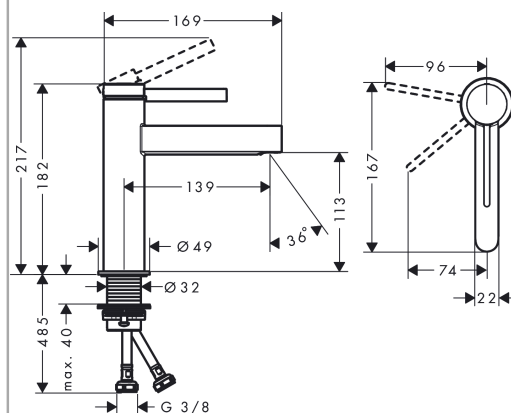

Finoris**Páková umyvadlová baterie 110 CoolStart s odtokovou soupravou Push-Open**Povrchové úpravy: **matná černá** Číslo položky: **76024670****Popis****Vlastnosti**

- zahrnuje: páková umyvadlová baterie, odtoková souprava
- ComfortZone 110
- výtok: 139 mm
- výška výtoku: 113 mm
- druh proudu: laminární proud
- maximální průtok při 0,3 MPa: 5 l/min
- keramická kartuše
- nastavitelné omezení teploty
- vhodné pro průtokový ohřívač
- odtoková souprava Push-Open G 1¼
- materiál odtokové soupravy: kov
- způsob připojení: převlečné matky G ¾
- rozměr přívodů: DN15
- studená voda v poloze uprostřed

Technologie**Ocenění za design**

reddot winner 2021

**Obrázek výrobku****Kótovaný výkres**

Finoris

Páková umyvadlová baterie 110 CoolStart s odtokovou soupravou Push-Open

Povrchové úpravy: **matná černá** Číslo položky: **76024670**

Průtokový diagram