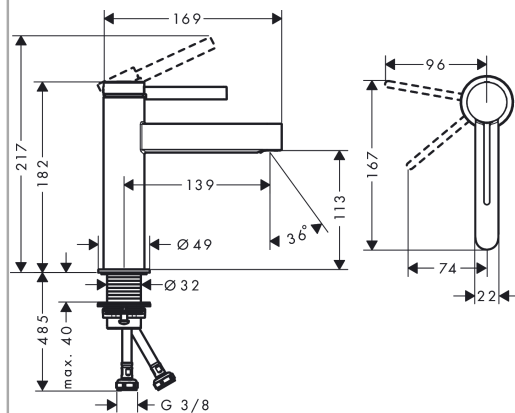

Finoris**Páková umyvadlová baterie 110 CoolStart s odtokovou soupravou Push-Open**Povrchové úpravy: **matná bílá** Číslo položky: **76024700****Popis****Vlastnosti**

- zahrnuje: páková umyvadlová baterie, odtoková souprava
- ComfortZone 110
- výtok: 139 mm
- výška výtoku: 113 mm
- druh proudu: laminární proud
- maximální průtok při 0,3 MPa: 5 l/min
- keramická kartuše
- nastavitelné omezení teploty
- vhodné pro průtokový ohřívač
- odtoková souprava Push-Open G 1¼
- materiál odtokové soupravy: kov
- způsob připojení: převlečné matky G ¾
- rozměr přívodů: DN15
- studená voda v poloze uprostřed

Technologie**Ocenění za design**

reddot winner 2021

**Obrázek výrobku****Kótovaný výkres**

Finoris

Páková umyvadlová baterie 110 CoolStart s odtokovou soupravou Push-Open

Povrchové úpravy: **matná bílá** Číslo položky: **76024700**

Průtokový diagram