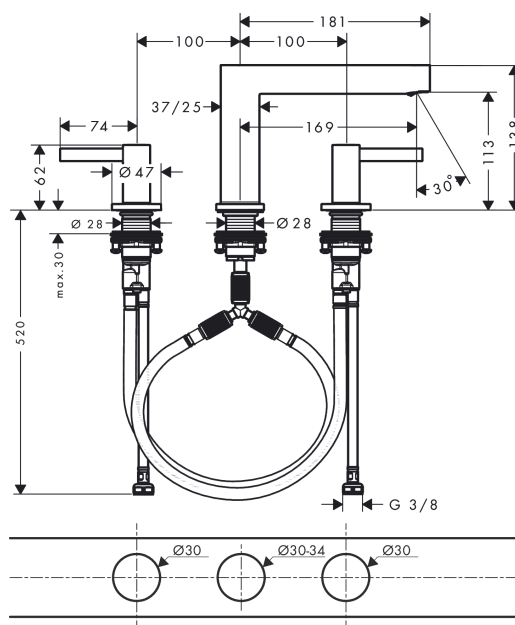

Finoris**3-otvorová umyvadlová baterie 110 s odtokovou soupravou Push-Open**Povrchové úpravy: **chrom** Číslo položky: **76033000****Popis****Vlastnosti**

- zahrnuje: 3-otvorová umyvadlová armatura, odtoková souprava
- ComfortZone 110
- výtok: 169 mm
- výška výtoku: 113 mm
- druh proudu: laminární proud
- maximální průtok při 0,3 MPa: 5 l/min
- s keramickými ventily pro teplou a studenou vodu 90°
- vhodné pro průtokový ohřívač
- odtoková souprava Push-Open G 1¼
- materiál odtokové soupravy: kov
- způsob připojení: přívodní hadice G ¾
- rozměr přívodů: DN15

Technologie**Ocenění za design**

reddot winner 2021

**Obrázek výrobku****Kótovaný výkres**

Finoris

3-otvorová umyvadlová baterie110 s odtokovou soupravou Push-Open

Povrchové úpravy: **chrom** Číslo položky: **76033000**

Průtokový diagram