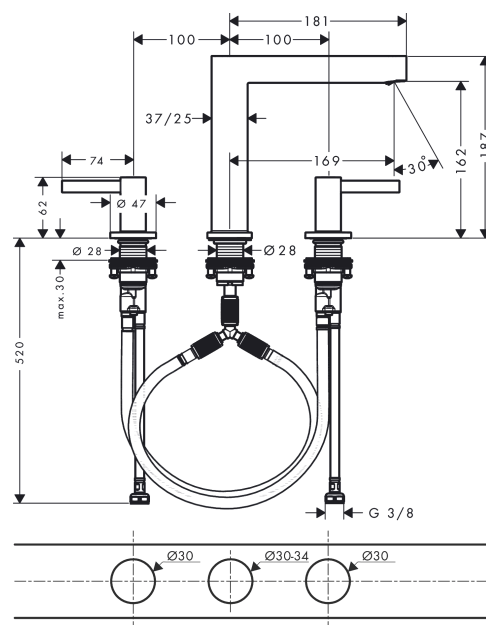

Finoris**3-otvorová umyvadlová baterie 160 s odtokovou soupravou Push-Open**Povrchové úpravy: **chrom** Číslo položky: **76034000****Popis****Vlastnosti**

- zahrnuje: 3-otvorová umyvadlová armatura, odtoková souprava
- ComfortZone 160
- výtok: 169 mm
- výška výtoku: 162 mm
- druh proudu: laminární proud
- maximální průtok při 0,3 MPa: 5 l/min
- s keramickými ventily pro teplou a studenou vodu 90°
- vhodné pro průtokový ohřívač
- odtoková souprava Push-Open G 1¼
- materiál odtokové soupravy: kov
- způsob připojení: přívodní hadice G ¾
- rozměr přívodů: DN15

Technologie**Ocenění za design**

reddot winner 2021

**Obrázek výrobku****Kótovaný výkres**

Finoris

3-otvorová umyvadlová baterie 160 s odtokovou soupravou Push-Open

Povrchové úpravy: **chrom** Číslo položky: **76034000**

Průtokový diagram