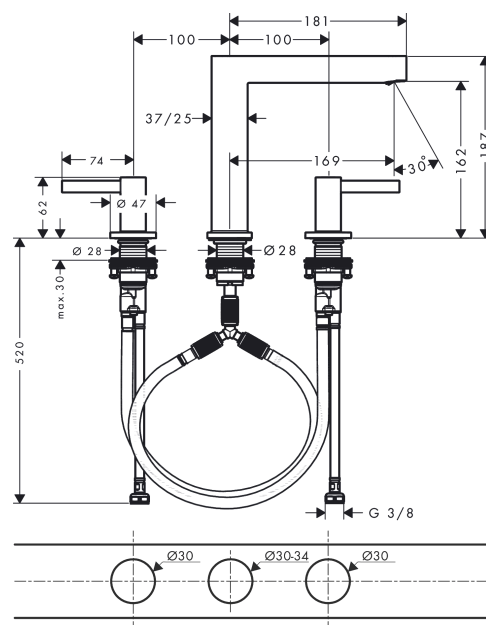

Finoris**3-otvorová umyvadlová baterie 160 s odtokovou soupravou Push-Open**Povrchové úpravy: **matná černá** Číslo položky: **76034670****Popis****Vlastnosti**

- zahrnuje: 3-otvorová umyvadlová armatura, odtoková souprava
- ComfortZone 160
- výtok: 169 mm
- výška výtoku: 162 mm
- druh proudu: laminární proud
- maximální průtok při 0,3 MPa: 5 l/min
- s keramickými ventily pro teplou a studenou vodu 90°
- vhodné pro průtokový ohřívač
- odtoková souprava Push-Open G 1¼
- materiál odtokové soupravy: kov
- způsob připojení: přívodní hadice G ¾
- rozměr přívodů: DN15

Technologie**Ocenění za design**

reddot winner 2021

**Obrázek výrobku****Kótovaný výkres**

Finoris

3-otvorová umyvadlová baterie 160 s odtokovou soupravou Push-Open

Povrchové úpravy: **matná černá** Číslo položky: **76034670**

Průtokový diagram