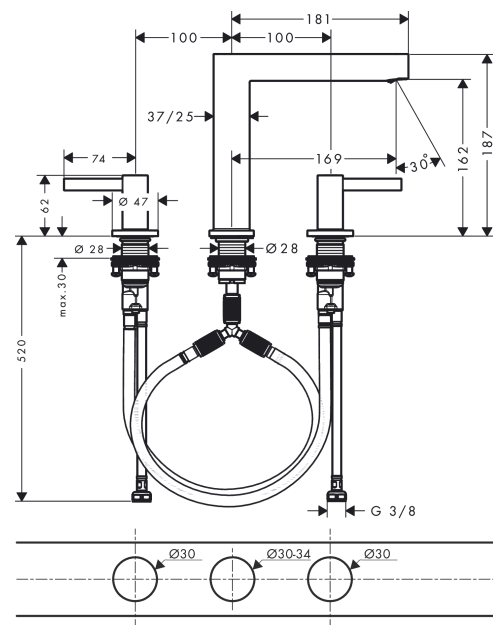

Finoris

3-otvorová umyvadlová baterie 160 s odtokovou soupravou Push-Open

Povrchové úpravy: **matná bílá** Číslo položky: **76034700**

Popis

Vlastnosti

- zahrnuje: 3-otvorová umyvadlová armatura, odtoková souprava
- ComfortZone 160
- výtok: 169 mm
- výška výtoku: 162 mm
- druh proudu: laminární proud
- maximální průtok při 0,3 MPa: 5 l/min
- s keramickými ventily pro teplou a studenou vodu 90°
- vhodné pro průtokový ohřívač
- odtoková souprava Push-Open G 1¼
- materiál odtokové soupravy: kov
- způsob připojení: přívodní hadice G ¾
- rozměr přívodů: DN15

Technologie

Ocenění za design

reddot winner 2021

Obrázek výrobku

Kótovaný výkres

Finoris

3-otvorová umyvadlová baterie 160 s odtokovou soupravou Push-Open

Povrchové úpravy: **matná bílá** Číslo položky: **76034700**