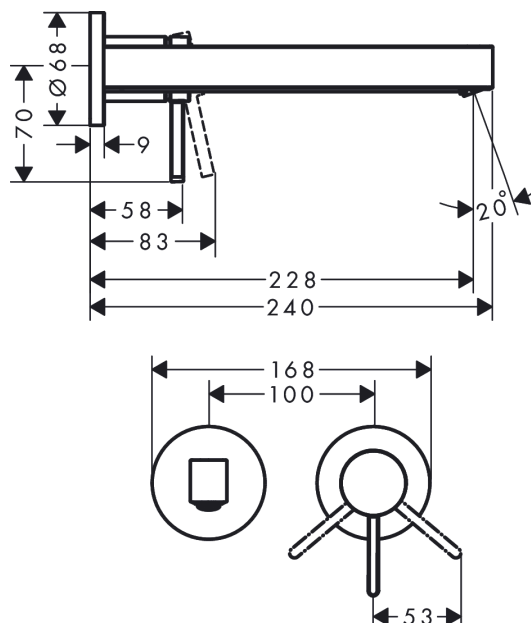

Kótovaný výkres