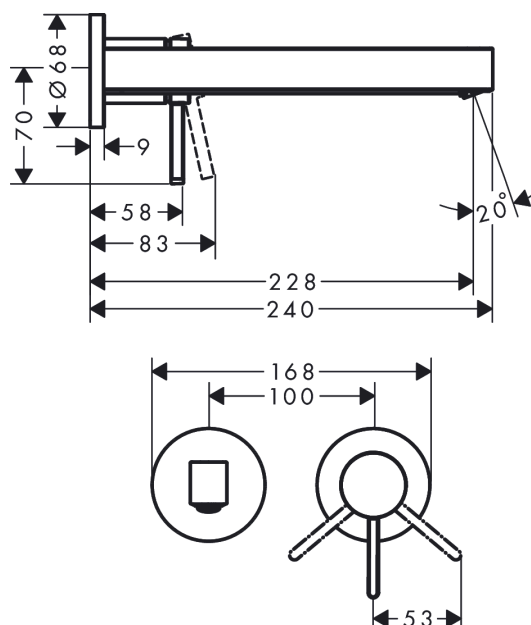

Kótovaný výkres