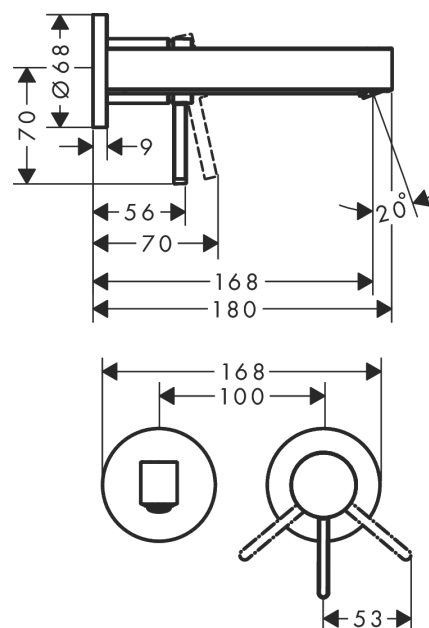

Finoris

Páková umyvadlová baterie pod omítku, pro montáž na stěnu s výtokem 16,8 cm

Povrchové úpravy: **chrom** Číslo položky: **76051000**

Popis

Vlastnosti

- zahrnuje: páková umyvadlová baterie pod omítku, pro montáž na stěnu, odtoková souprava
- výtok: 168 mm
- druh proudu: laminární proud
- maximální průtok při 0,3 MPa: 5 l/min
- keramická kartuše
- vhodné pro průtokový ohřivač
- neuzavíratelná odtoková souprava
- materiál odtokové soupravy: kov
- způsob připojení: základní těleso
- rozměr přívodů: DN15
- rukojeť je možné umístit vpravo nebo vlevo, podle instalace základního tělesa

Technologie

Ocenění za design

reddot winner 2021

Obrázek výrobku

Kótovaný výkres

Průtokový diagram