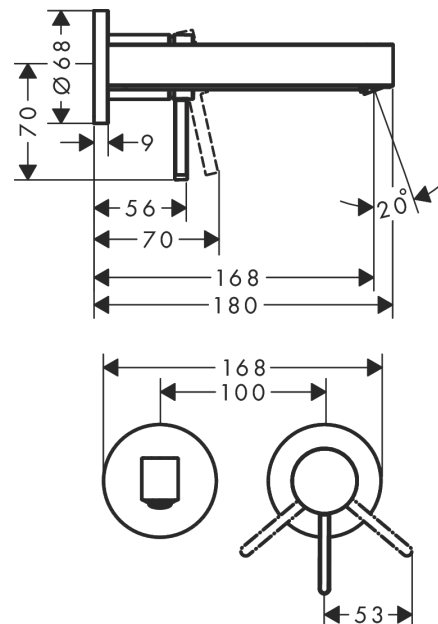

#### Vlastnosti

- zahrnuje: páková umyvadlová baterie pod omítku, pro montáž na stěnu, odtoková souprava
- výtok: 168 mm
- druh proudu: laminární proud
- maximální průtok při 0,3 MPa: 5 l/min
- keramická kartuše
- vhodné pro průtokový ohřivač
- neuzavíratelná odtoková souprava
- materiál odtokové soupravy: kov
- způsob připojení: základní těleso
- rozměr přívodů: DN15
- rukojeť je možné umístit vpravo nebo vlevo, podle instalace základního tělesa

### Obrázek výrobku

### Kótovaný výkres