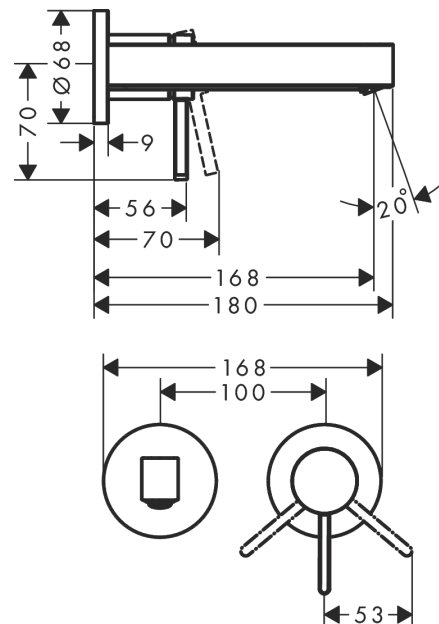

#### Vlastnosti

- zahrnuje: páková umyvadlová baterie pod omítku, pro montáž na stěnu, odtoková souprava
- výtok: 168 mm
- druh proudu: laminární proud
- maximální průtok při 0,3 MPa: 5 l/min
- keramická kartuše
- vhodné pro průtokový ohřívač
- neuzavíratelná odtoková souprava
- materiál odtokové soupravy: kov
- způsob připojení: základní těleso
- rozměr přívodů: DN15
- rukojeť je možné umístit vpravo nebo vlevo, podle instalace základního tělesa

### Obrázek výrobku

### Kótovaný výkres