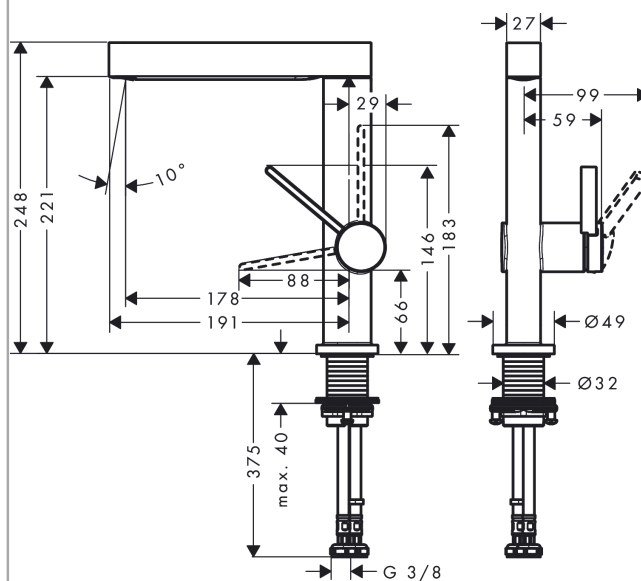

**Finoris****Páková umyvadlová baterie 230 s otočným výtokem a odtokovou soupravou Push-Open**Povrchové úpravy: **chrom** Číslo položky: **76060000****Popis****Vlastnosti**

- zahrnuje: páková umyvadlová baterie, odtoková souprava
- ComfortZone 230
- výtok: 178 mm
- výška výtoku: 221 mm
- rozsah otáčení 120°
- druh proudu: laminární proud
- maximální průtok při 0,3 MPa: 5 l/min
- keramická kartuše
- nastavitelné omezení teploty
- vhodné pro průtokový ohřívač
- odtoková souprava Push-Open G 1¼
- materiál odtokové soupravy: kov
- způsob připojení: převlečné matky G ¾
- rozměr přívodů: DN15

## Finoris

**Páková umyvadlová baterie 230 s otočným výtokem a odtokovou soupravou Push-Open**

Povrchové úpravy: **chrom** Číslo položky: **76060000**