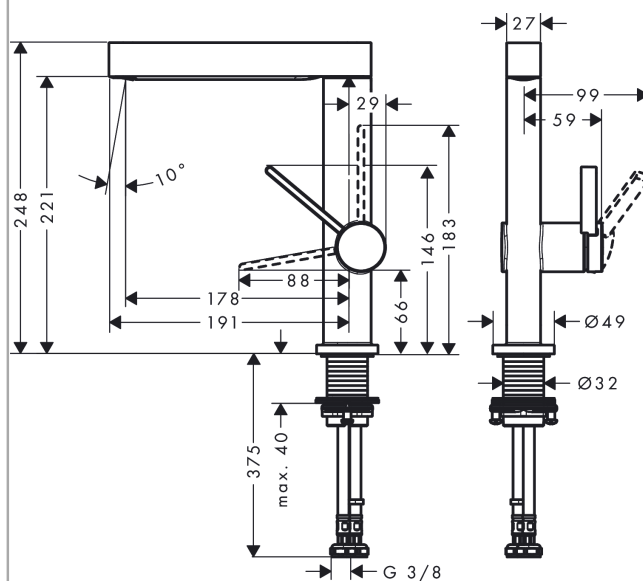

Finoris

Páková umyvadlová baterie 230 s otočným výtokem a odtokovou soupravou Push-Open

Povrchové úpravy: **matná černá** Číslo položky: **76060670**

Popis

Vlastnosti

- zahrnuje: páková umyvadlová baterie, odtoková souprava
- ComfortZone 230
- výtok: 178 mm
- výška výtoku: 221 mm
- rozsah otáčení 120°
- druh proudu: laminární proud
- maximální průtok při 0,3 MPa: 5 l/min
- keramická kartuše
- nastavitelné omezení teploty
- vhodné pro průtokový ohřívač
- odtoková souprava Push-Open G 1¼
- materiál odtokové soupravy: kov
- způsob připojení: převlečné matky G ¾
- rozměr přívodů: DN15

Technologie

Ocenění za design

reddot winner 2021

Obrázek výrobku

Kótovaný výkres

Finoris

Páková umyvadlová baterie 230 s otočným výtokem a odtokovou soupravou Push-Open

Povrchové úpravy: **matná černá** Číslo položky: **76060670**

Průtokový diagram