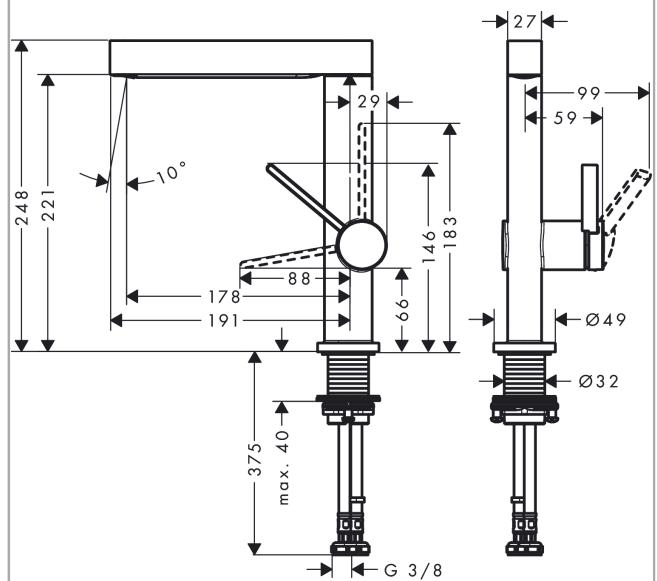

Finoris

Páková umyvadlová baterie 230 s otočným výtokem a odtokovou soupravou Push-Open

Povrchové úpravy: **matná bílá** Číslo položky: **76060700**

Popis

Vlastnosti

- zahrnuje: páková umyvadlová baterie, odtoková souprava
- ComfortZone 230
- výtok: 178 mm
- výška výtoku: 221 mm
- rozsah otáčení 120°
- druh proudu: laminární proud
- maximální průtok při 0,3 MPa: 5 l/min
- keramická kartuše
- nastavitelné omezení teploty
- vhodné pro průtokový ohřívač
- odtoková souprava Push-Open G 1¼
- materiál odtokové soupravy: kov
- způsob připojení: převlečné matky G ¾
- rozměr přívodů: DN15

Technologie

Ocenění za design

reddot winner 2021

Obrázek výrobku

Kótovaný výkres

Finoris

Páková umyvadlová baterie 230 s otočným výtokem a odtokovou soupravou Push-Open

Povrchové úpravy: **matná bílá** Číslo položky: **76060700**