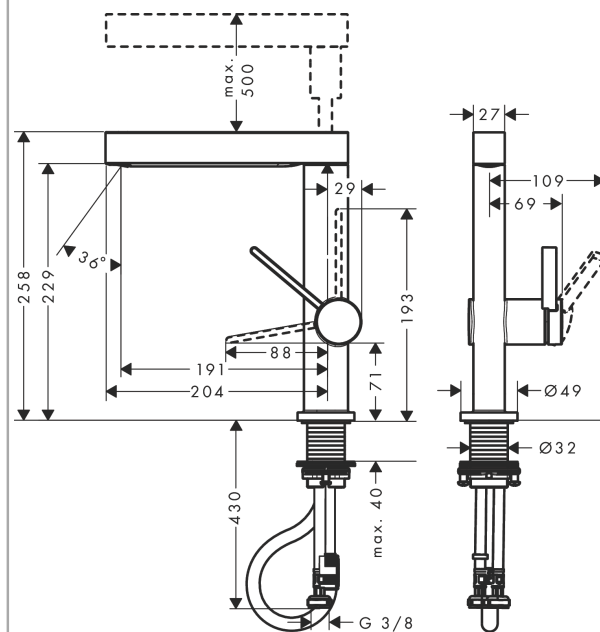

#### Vlastnosti

- zahrnuje: páková umyvadlová baterie, odtoková souprava
- ComfortZone 230
- výtok: 191 mm
- výška výtoku: 229 mm
- druh proudu: laminární proud, PowderRain
- přepínání proudu stiskem tlačítka, automatický návrat po zavření armatury
- délka vytažení: 50 cm
- povrchová úprava disku vodních paprsků: grafitová černá
- maximální průtok při 0,3 MPa: 5 l/min
- keramická kartuše
- nastavitelné omezení teploty
- odtoková souprava Push-Open G 1¼
- materiál odtokové soupravy: kov
- způsob připojení: převlečné matky G ¾
- rozměr přívodů: DN15
- zpětný ventil

### Obrázek výrobku

### Kótovaný výkres

**Finoris**

**Páková umyvadlová baterie 230 s vytažitelnou sprškou, 2jet a odtokovou soupravou Push-Open**

Povrchové úpravy: **chrom** Číslo položky: **76063000**

**Průtokový diagram**