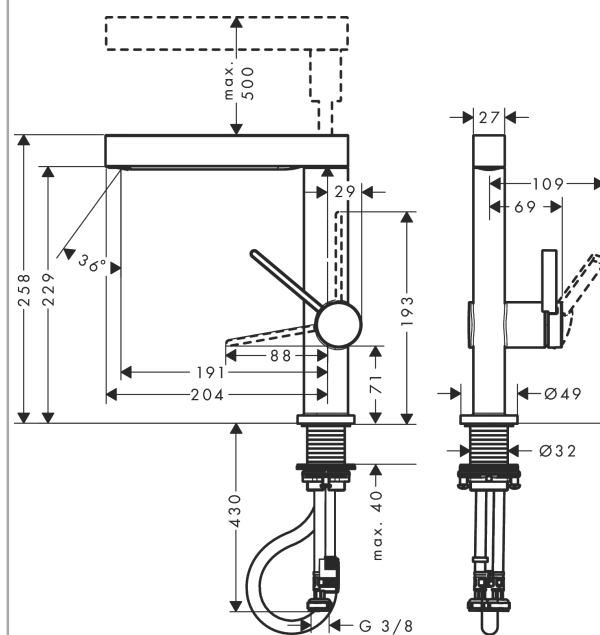

#### Vlastnosti

- zahrnuje: páková umyvadlová baterie, odtoková souprava
- ComfortZone 230
- výtok: 191 mm
- výška výtoku: 229 mm
- druh proudu: laminární proud, PowderRain
- přepínání proudu stiskem tlačítka, automatický návrat po zavření armatury
- délka vytažení: 50 cm
- povrchová úprava disku vodních paprsků: grafitová černá
- maximální průtok při 0,3 MPa: 5 l/min
- keramická kartuše
- nastavitelné omezení teploty
- odtoková souprava Push-Open G 1¼
- materiál odtokové soupravy: kov
- způsob připojení: převlečné matky G ¾
- rozměr přívodů: DN15
- zpětný ventil

### Obrázek výrobku

### Kótovaný výkres

**Finoris**

**Páková umyvadlová baterie 230 s vytažitelnou sprškou, 2jet a odtokovou soupravou Push-Open**

Povrchové úpravy: **matná černá** Číslo položky: **76063670**

**Průtokový diagram**