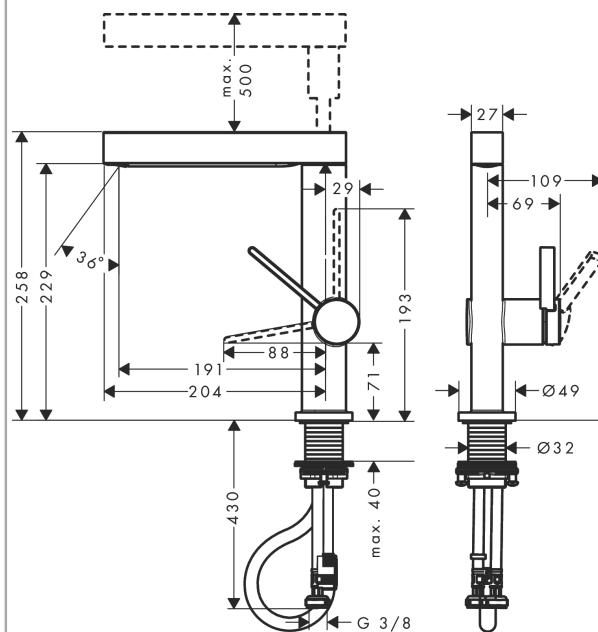

Finoris

Páková umyvadlová baterie 230 s vytažitelnou sprškou, 2jet a odtokovou soupravou Push-Open
 Povrchové úpravy: **matná bílá** Číslo položky: **76063700**

Popis

Vlastnosti

- zahrnuje: páková umyvadlová baterie, odtoková souprava
- ComfortZone 230
- výtok: 191 mm
- výška výtoku: 229 mm
- druh proudu: laminární proud, PowderRain
- přepínání proudu stiskem tlačítka, automatický návrat po zavření armatury
- délka vytažení: 50 cm
- povrchová úprava disku vodních paprsků: grafitová černá
- maximální průtok při 0,3 MPa: 5 l/min
- keramická kartuše
- nastavitelné omezení teploty
- odtoková souprava Push-Open G 1¼
- materiál odtokové soupravy: kov
- způsob připojení: převlečné matky G ¾
- rozměr přívodů: DN15
- zpětný ventil

Technologie

Ocenění za design

reddot winner 2021

Obrázek výrobku

Kótovaný výkres

Finoris

Páková umyvadlová baterie 230 s vytažitelnou sprškou, 2jet a odtokovou soupravou Push-Open

Povrchové úpravy: **matná bílá** Číslo položky: **76063700**

Průtokový diagram