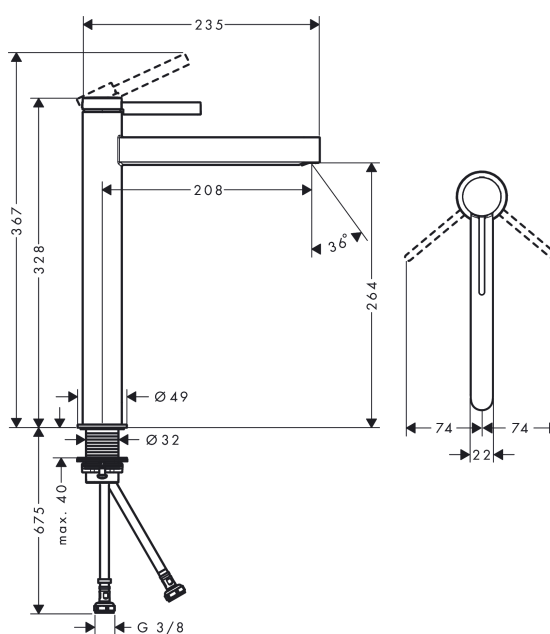

**Finoris****Páková umyvadlová baterie 260 pro umyvadlové mísy s odtokovou soupravou Push-Open**Povrchové úpravy: **chrom** Číslo položky: **76070000****Popis****Vlastnosti**

- zahrnuje: páková umyvadlová baterie, odtoková souprava
- ComfortZone 260
- výtok: 208 mm
- výška výtoku: 264 mm
- druh proudu: laminární proud
- maximální průtok při 0,3 MPa: 5 l/min
- keramická kartuše
- nastavitelné omezení teploty
- vhodné pro průtokový ohřívač
- odtoková souprava Push-Open G 1¼
- materiál odtokové soupravy: kov
- způsob připojení: převlečné matky G ¾
- rozměr přívodů: DN15

**Technologie****Ocenění za design**

reddot winner 2021

**Obrázek výrobku****Kótovaný výkres**

**Finoris**

**Páková umyvadlová baterie 260 pro umyvadlové mísy s odtokovou soupravou Push-Open**

Povrchové úpravy: **chrom** Číslo položky: **76070000**

**Průtokový diagram**