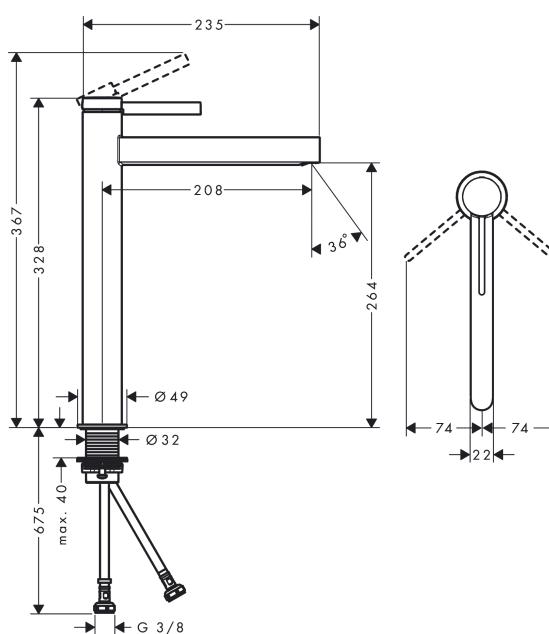

Finoris**Páková umyvadlová baterie 260 pro umyvadlové mísy s odtokovou soupravou Push-Open**Povrchové úpravy: **matná černá** Číslo položky: **76070670****Popis****Vlastnosti**

- zahrnuje: páková umyvadlová baterie, odtoková souprava
- ComfortZone 260
- výtok: 208 mm
- výška výtoku: 264 mm
- druh proudu: laminární proud
- maximální průtok při 0,3 MPa: 5 l/min
- keramická kartuše
- nastavitelné omezení teploty
- vhodné pro průtokový ohřívač
- odtoková souprava Push-Open G 1¼
- materiál odtokové soupravy: kov
- způsob připojení: převlečné matky G ¾
- rozměr přívodů: DN15

Technologie**Ocenění za design**

reddot winner 2021

**Obrázek výrobku****Kótovaný výkres**

Finoris

Páková umyvadlová baterie 260 pro umyvadlové mísy s odtokovou soupravou Push-Open

Povrchové úpravy: **matná černá** Číslo položky: **76070670**

Průtokový diagram