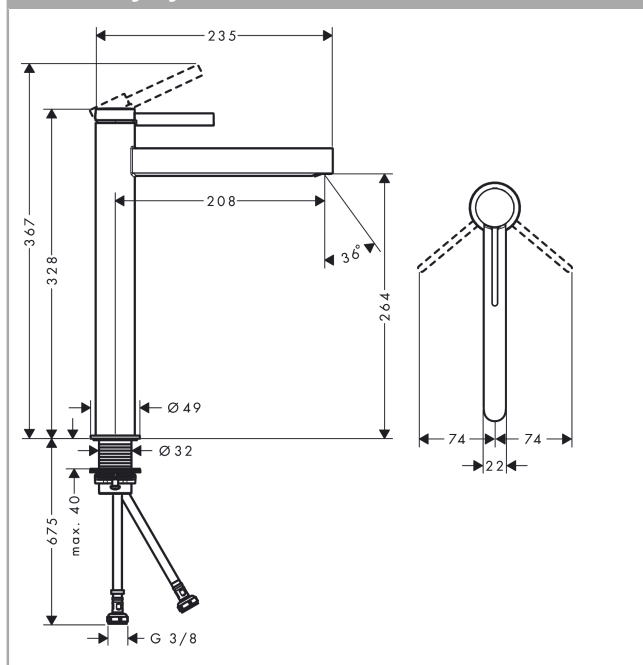

#### Vlastnosti

- zahrnuje: páková umyvadlová baterie, odtoková souprava
- ComfortZone 260
- výtok: 208 mm
- výška výtoku: 264 mm
- druh proudu: laminární proud
- maximální průtok při 0,3 MPa: 5 l/min
- keramická kartuše
- nastavitelné omezení teploty
- vhodné pro průtokový ohřívač
- odtoková souprava Push-Open G 1¼
- materiál odtokové soupravy: kov
- způsob připojení: převlečné matky G ¾
- rozměr přívodů: DN15

### Obrázek výrobku

### Kótovaný výkres

**Finoris**

**Páková umyvadlová baterie 260 pro umyvadlové mísy s odtokovou soupravou Push-Open**

Povrchové úpravy: **matná bílá** Číslo položky: **76070700**

**Průtokový diagram**