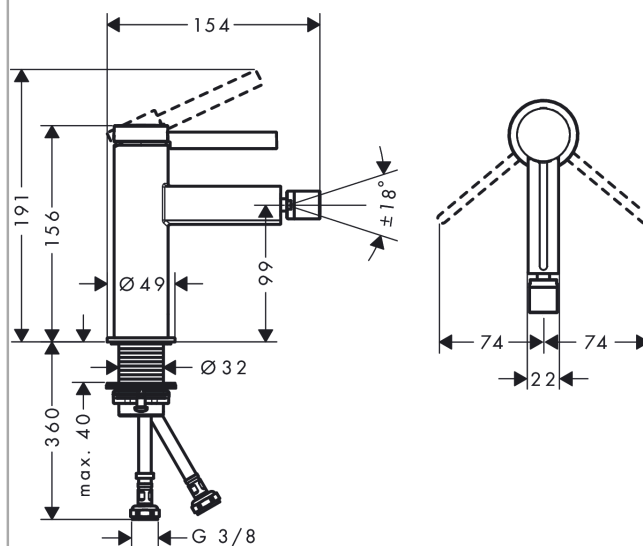

Kótovaný výkres