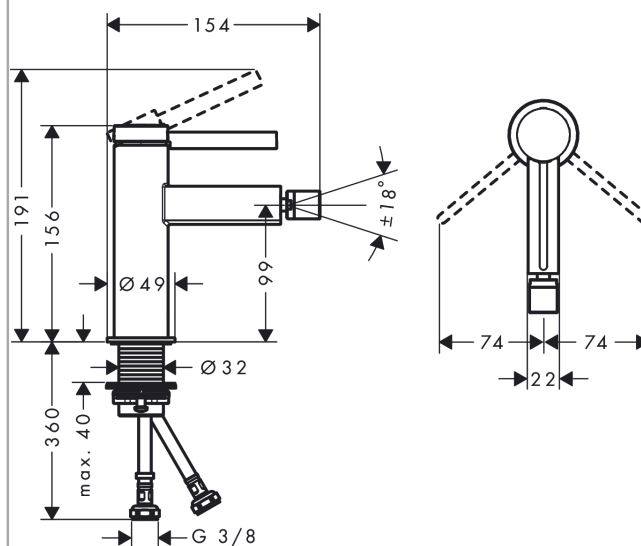

Kótovaný výkres