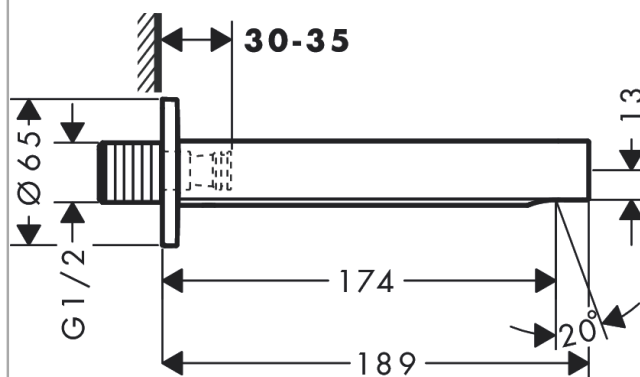

Kótovaný výkres