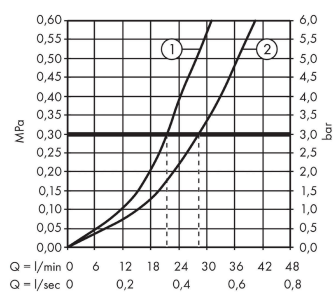

Finoris

Páková vanová baterie pod omítku

Povrchové úpravy: **matná černá** Číslo položky: **76415670**

Popis

Vlastnosti

- průtok horním výstupem: 21 l/min
- průtok dolním výstupem: 29 l/min
- maximální průtok při 0,3 MPa: 29 l/min
- keramická kartuše
- nastavitelné omezení teploty
- automatické zpětné přepínání
- s odhlučněním
- vhodné pro průtokový ohřívač
- způsob připojení: základní těleso
- minimální provozní tlak: 0,1 MPa
- maximální provozní tlak: 1,0 MPa

Ocenění za design

reddot winner 2021

Obrázek výrobku

Kótovaný výkres

Průtokový diagram

- ① Odtok sprchy
- ② Odtok vany