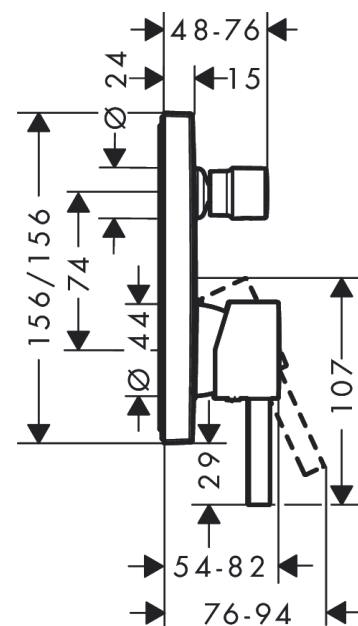

Finoris

Páková vanová baterie pod omítku

Povrchové úpravy: **matná černá** Číslo položky: **76415670**

Popis

Vlastnosti

- průtok horním výstupem: 21 l/min
- průtok dolním výstupem: 29 l/min
- maximální průtok při 0,3 MPa: 29 l/min
- keramická kartuše
- nastavitelné omezení teploty
- automatické zpětné přepínání
- s odhlučněním
- vhodné pro průtokový ohřívač
- způsob připojení: základní těleso
- minimální provozní tlak: 0,1 MPa
- maximální provozní tlak: 1,0 MPa

Ocenění za design

reddot winner 2021

Obrázek výrobku

Kótovaný výkres

Průtokový diagram

- ① Odtok sprchy
- ② Odtok vany