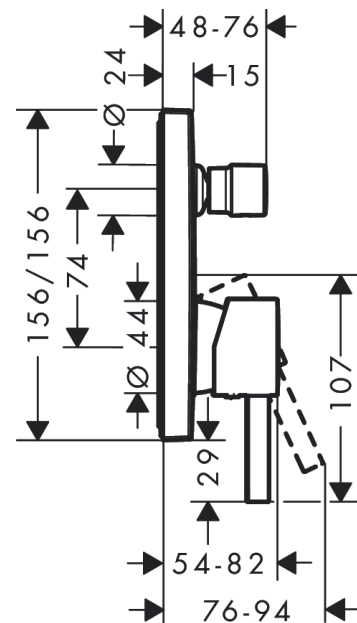

##### Vlastnosti

- průtok horním výstupem: 21 l/min
- průtok dolním výstupem: 29 l/min
- maximální průtok při 0,3 MPa: 29 l/min
- keramická kartuše
- nastavitelné omezení teploty
- automatické zpětné přepínání
- s odhlučněním
- vhodné pro průtokový ohřívač
- způsob připojení: základní těleso
- minimální provozní tlak: 0,1 MPa
- maximální provozní tlak: 1,0 MPa

#### Obrázek výrobku

#### Kótovaný výkres