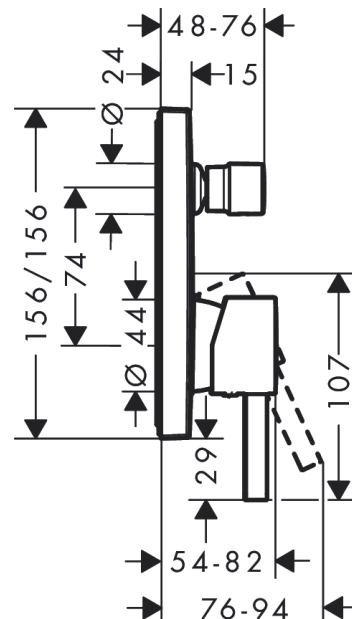

Finoris

Páková vanová baterie pod omítku, se zabudovanou bezpečnostní kombinací podle EN1717

Povrchové úpravy: **chrom** Číslo položky: **76416000**

Popis

Vlastnosti

- maximální průtok při 0,3 MPa: 25 l/min
- průtok vanovým výtokem (při 0,3 MPa): 25 l/min
- průtok přívodem k ruční sprše (při 0,3 MPa): 24,5 l/min
- keramická kartuše
- nastavitelné omezení teploty
- automatické zpětné přepínání
- zpětný ventil
- s odhlučněním
- s vestavěnou bezpečnostní kombinací EN 1717
- způsob připojení: základní těleso
- minimální provozní tlak: 0,1 MPa
- maximální provozní tlak: 1,0 MPa

Ocenění za design

reddot winner 2021

Obrázek výrobku

Kótovaný výkres

Průtokový diagram