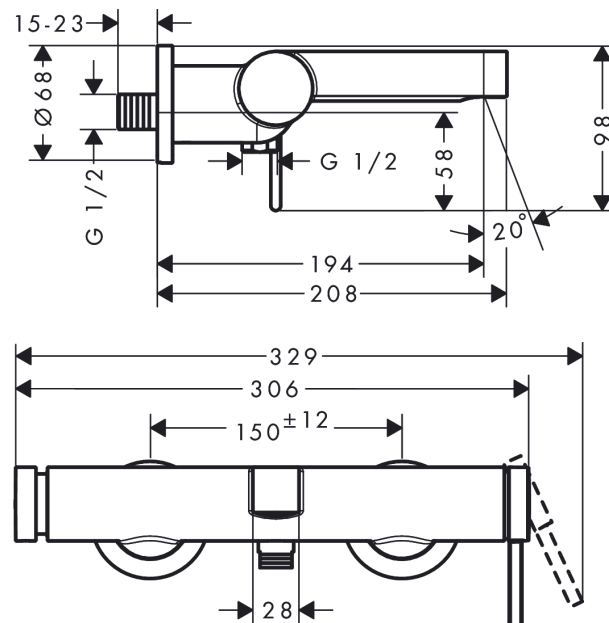

Finoris**Páková vanová baterie na stěnu**Povrchové úpravy: **matná černá** Číslo položky: **76420670****Popis****Vlastnosti**

- výtok: 194 mm
- rozteč středů: 150 mm ± 12 mm
- druh proudu baterie: normální proud
- maximální průtok při 0,3 MPa: 19 l/min
- průtok vanovým výtokem (při 0,3 MPa): 19 l/min
- průtok přívodem k ruční sprše (při 0,3 MPa): 14,7 l/min
- keramická kartuše
- přepínač tlaku Select s automatickým resetováním
- s vestavěnou bezpečnostní kombinací EN 1717
- s odhlučněním
- vhodné pro průtokový ohřívač
- rozměr přívodů: DN15
- způsob připojení: etážky
- minimální provozní tlak: 0,1 MPa
- maximální provozní tlak: 1,0 MPa

Technologie**Ocenění za design**

reddot winner 2021

**Obrázek výrobku****Kótovaný výkres**

Finoris**Páková vanová baterie na stěnu**Povrchové úpravy: **matná černá**Číslo položky: **76420670****Průtokový diagram**