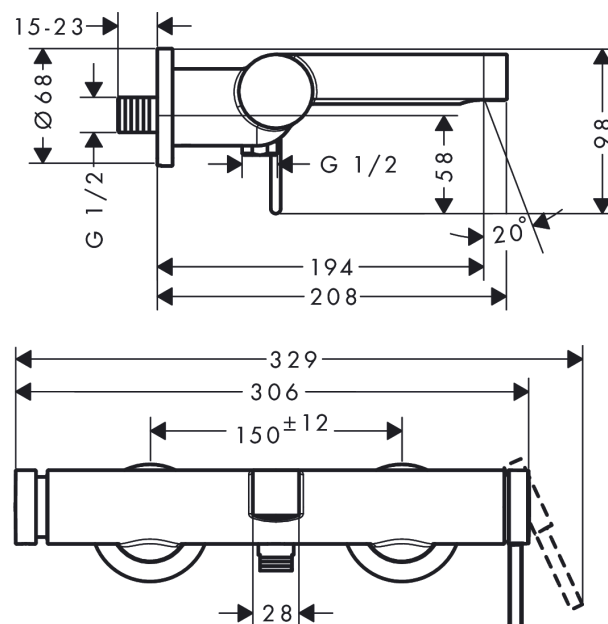

Finoris**Páková vanová baterie na stěnu**Povrchové úpravy: **matná bílá** Číslo položky: **76420700****Popis****Vlastnosti**

- výtok: 194 mm
- rozteč středů: 150 mm ± 12 mm
- druh proudu baterie: normální proud
- maximální průtok při 0,3 MPa: 19 l/min
- průtok vanovým výtokem (při 0,3 MPa): 19 l/min
- průtok přívodem k ruční sprše (při 0,3 MPa): 14,7 l/min
- keramická kartuše
- přepínač tlaku Select s automatickým resetováním
- s vestavěnou bezpečnostní kombinací EN 1717
- s odhlučněním
- vhodné pro průtokový ohřívač
- rozměr přívodů: DN15
- způsob připojení: etážky
- minimální provozní tlak: 0,1 MPa
- maximální provozní tlak: 1,0 MPa

Technologie**Ocenění za design**

reddot winner 2021

**Obrázek výrobku****Kótovaný výkres**

Finoris

Páková vanová baterie na stěnu

Povrchové úpravy: **matná bílá** Číslo položky: **76420700**

Průtokový diagram