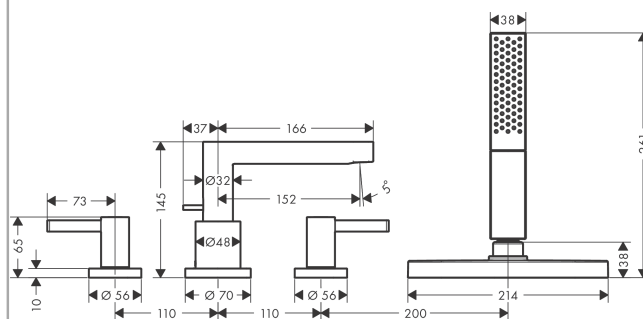

Finoris

Čtyřotvorová baterie na okraj vany s tělesem sBox

Povrchové úpravy: **chrom** Číslo položky: **76444000**

Popis

Vlastnosti

- zahrnuje: 4-otvorová armatura na okraj vany, ruční sprcha, sprchový držák, sprchová hadice, sBox s hadicí
- výtok: 152 mm
- druh proudu baterie: normální proud
- druh proudu ruční sprchy: PowderRain
- maximální délka vytažení ruční sprchy: 1,45 m
- sBox pro tiché, plynulé a chráněné vedení hadice
- maximální průtok při 0,3 MPa: 23,5 l/min
- průtok vanovým výtokem (při 0,3 MPa): 23,5 l/min
- průtok přívodem k ruční sprše (při 0,3 MPa): 10,2 l/min
- s keramickými ventily pro teplou a studenou vodu 90°
- zpětný ventil
- rozměr přívodů: DN15
- způsob připojení: základní těleso
- minimální provozní tlak: 0,1 MPa
- maximální provozní tlak: 1,0 MPa

Technologie

Ocenění za design

reddot winner 2021

Obrázek výrobku

Kótovaný výkres

Finoris

Čtyřtvorová baterie na okraj vany s tělesem sBox

Povrchové úpravy: **chrom** Číslo položky: **76444000**

Průtokový diagram