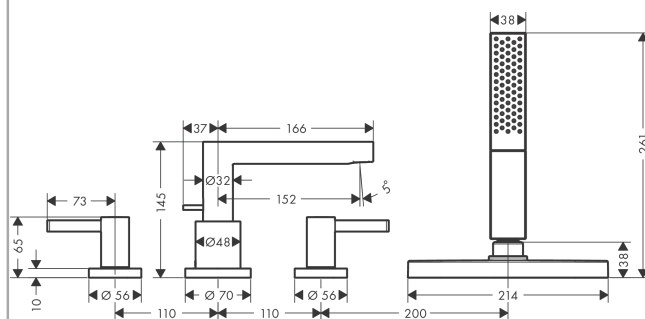

Finoris**Čtyřotvorová baterie na okraj vany s tělesem sBox**Povrchové úpravy: **matná černá** Číslo položky: **76444670****Popis****Vlastnosti**

- zahrnuje: 4-otvorová armatura na okraj vany, ruční sprcha, sprchový držák, sprchová hadice, sBox s hadicí
- výtok: 152 mm
- druh proudu baterie: normální proud
- druh proudu ruční sprchy: PowderRain
- maximální délka vytažení ruční sprchy: 1,45 m
- sBox pro tiché, plynulé a chráněné vedení hadice
- maximální průtok při 0,3 MPa: 23,5 l/min
- průtok vanovým výtokem (při 0,3 MPa): 23,5 l/min
- průtok přívodem k ruční sprše (při 0,3 MPa): 10,2 l/min
- s keramickými ventily pro teplou a studenou vodu 90°
- zpětný ventil
- rozměr přívodů: DN15
- způsob připojení: základní těleso
- minimální provozní tlak: 0,1 MPa
- maximální provozní tlak: 1,0 MPa

Technologie**Ocenění za design**

reddot winner 2021

**Obrázek výrobku****Kótovaný výkres**

Finoris

Čtyřtvorová baterie na okraj vany s tělesem sBox

Povrchové úpravy: **matná černá** Číslo položky: **76444670**

Průtokový diagram