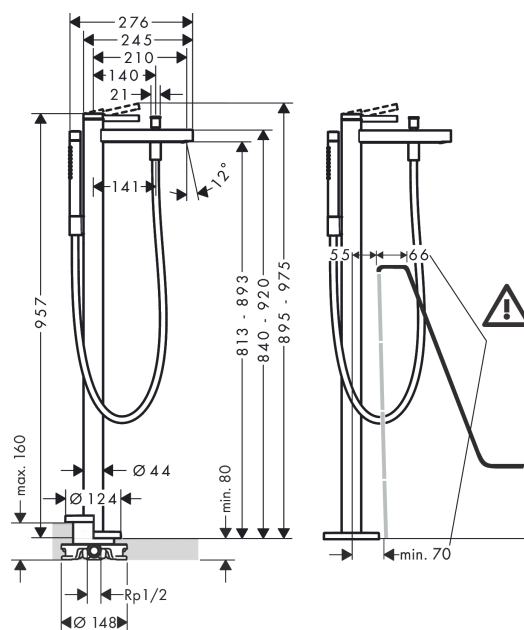

Finoris

Páková vanová baterie volně stojící na podlaze

Povrchové úpravy: **matná černá** Číslo položky: **76445670**

Popis

Vlastnosti

- zahrnuje: páková vanová baterie stojící na podlaze, tyčová ruční sprcha, sprchová hadice, sprchový držák
- výtok: 210 mm
- druh proudu baterie: normální proud
- druh proudu ruční sprchy: Rain, Mono
- maximální průtok při 0,3 MPa: 20,6 l/min
- průtok vanovým výtokem (při 0,3 MPa): 20,6 l/min
- průtok přívodem k ruční sprše (při 0,3 MPa): 13,6 l/min
- keramická kartuše
- automatické zpětné přepínání
- zpětný ventil
- rozměr přívodů: DN15
- způsob připojení: základní těleso
- minimální provozní tlak: 0,1 MPa
- maximální provozní tlak: 1,0 MPa

Technologie

Ocenění za design

reddot winner 2021

Obrázek výrobku

Kótovaný výkres

Finoris

Páková vanová baterie volně stojící na podlaze

Povrchové úpravy: **matná černá** Číslo položky: **76445670**

Průtokový diagram