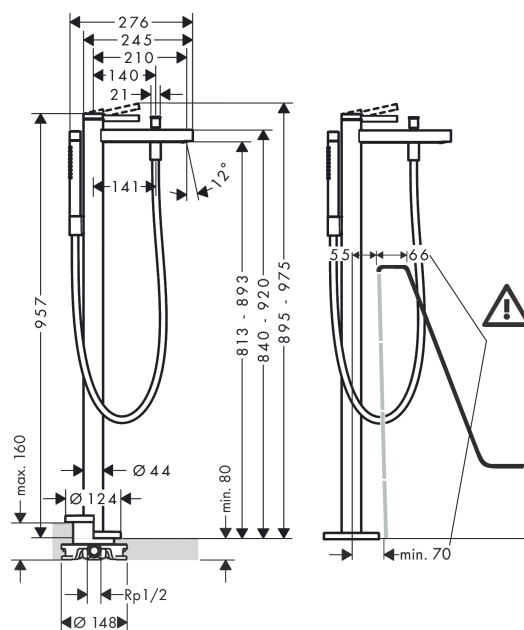

Finoris

Páková vanová baterie volně stojící na podlaze

Povrchové úpravy: **matná bílá** Číslo položky: **76445700**

Popis

Vlastnosti

- zahrnuje: páková vanová baterie stojící na podlaze, tyčová ruční sprcha, sprchová hadice, sprchový držák
- výtok: 210 mm
- druh proudu baterie: normální proud
- druh proudu ruční sprchy: Rain, Mono
- maximální průtok při 0,3 MPa: 20,6 l/min
- průtok vanovým výtokem (při 0,3 MPa): 20,6 l/min
- průtok přívodem k ruční sprše (při 0,3 MPa): 13,6 l/min
- keramická kartuše
- automatické zpětné přepínání
- zpětný ventil
- rozměr přívodů: DN15
- způsob připojení: základní těleso
- minimální provozní tlak: 0,1 MPa
- maximální provozní tlak: 1,0 MPa

Technologie

Ocenění za design

reddot winner 2021

Obrázek výrobku

Kótovaný výkres