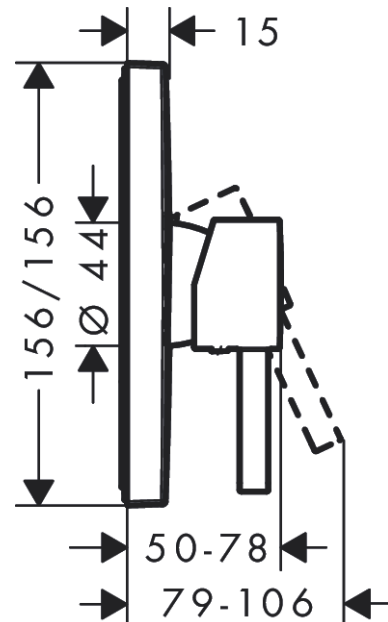

Kótovaný výkres