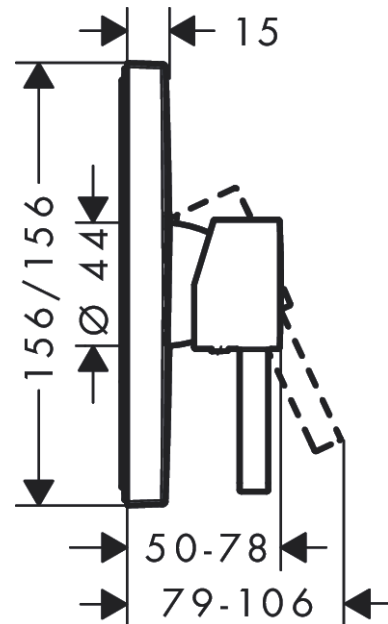

Finoris

Páková sprchová baterie pod omítku

Povrchové úpravy: **matná černá** Číslo položky: **76615670**

Popis

Vlastnosti

- 1 spotřebič
- maximální průtok při 0,3 MPa: 29,3 l/min
- keramická kartuše
- nastavitelné omezení teploty
- s odhlučněním
- vhodné pro průtokový ohřívač
- způsob připojení: základní těleso
- minimální provozní tlak: 0,1 MPa
- maximální provozní tlak: 1,0 MPa

Ocenění za design

reddot winner 2021

Obrázek výrobku

Kótovaný výkres

Průtokový diagram