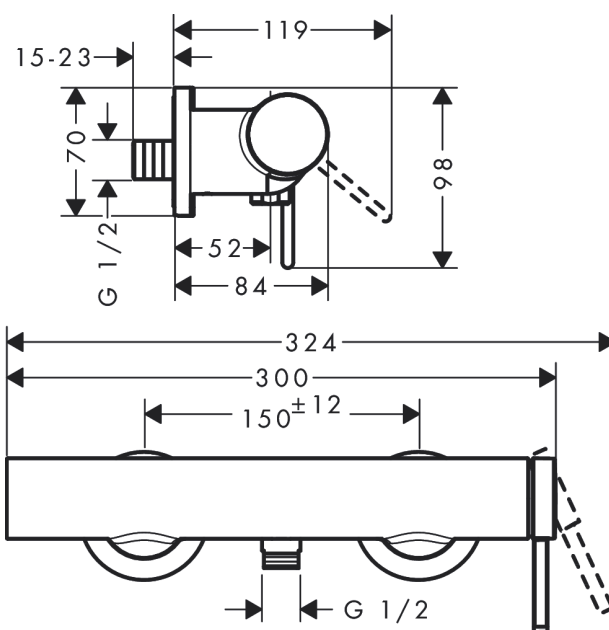

Kótovaný výkres