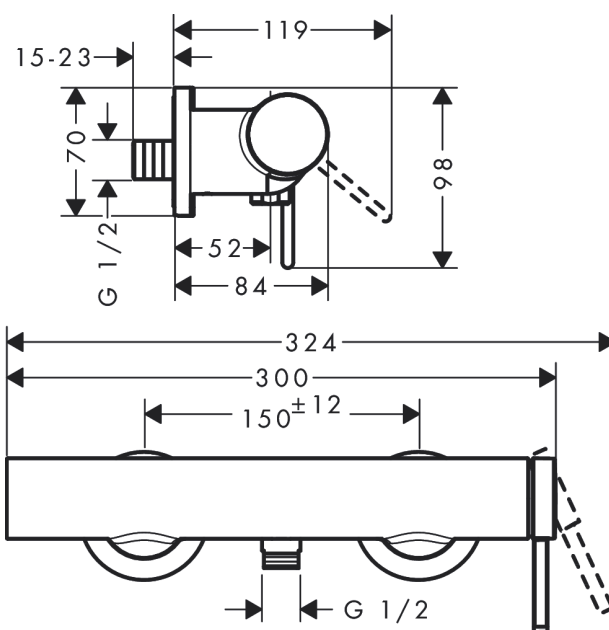

Finoris**Páková sprchová baterie na stěnu**Povrchové úpravy: **matná černá** Číslo položky: **76620670****Popis****Vlastnosti**

- 1 spotřebič
- rozteč středů: 150 mm ± 12 mm
- maximální průtok při 0,3 MPa: 12,1 l/min
- průtok přívodem k ruční sprše (při 0,3 MPa): 12,1 l/min
- keramická kartuše
- zpětný ventil
- s odhlučněním
- vhodné pro průtokový ohřívač
- připojení hadice DN15
- rozměr přívodů: DN15
- způsob připojení: etážky
- minimální provozní tlak: 0,1 MPa
- maximální provozní tlak: 1,0 MPa

Ocenění za design

reddot winner 2021

**Obrázek výrobku****Kótovaný výkres**

Finoris**Páková sprchová baterie na stěnu**Povrchové úpravy: **matná černá** Číslo položky: **76620670****Průtokový diagram**