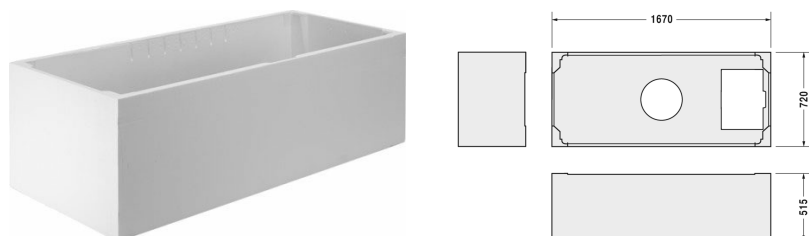

Doplňky Nosič vany # 790473

Nosič vany	Rozměr	Váha	Objednáací číslo
pro # 700099			
Barvy			
Varianta			

Na všech výkresech jsou uvedeny všechny potřebné rozměry (mm), které podléhají běžným tolerancím. Přesné rozměry lze zjistit pouze přímo na výrobku.