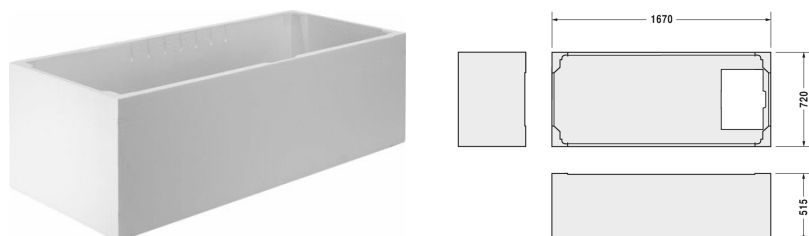

Doplňky Nosič vany # 790474

Nosič vany	Rozměr	Váha	Objednací číslo
pro # 700100			
Barvy			
Varianta			

Na všech výkresech jsou uvedeny všechny potřebné rozměry (mm), které podléhají běžným tolerancím. Přesné rozměry lze zjistit pouze přímo na výrobku.