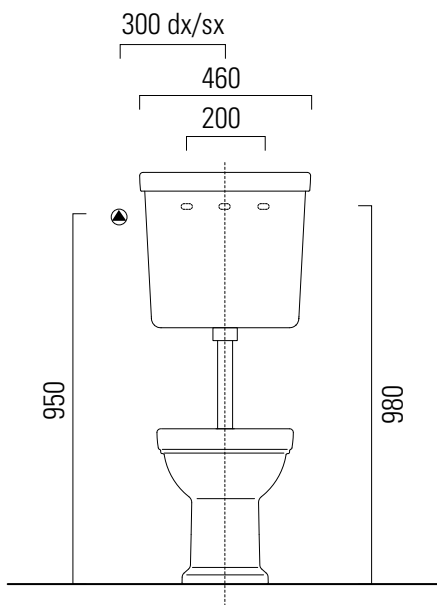

# Classic

55×37

Wc  
54×37 cm  
19,5 kg

WC con scarico a pavimento.

WC with floor outlet.

Colori - Colours	Codici - Codes	Fori - Tapholes
<input type="radio"/> Bianco lucido - White glossy	8710 11	-

# Classic

46x41

Cassetta - Cistern  
46x41 cm  
16,2 kg

CASSETTA in ceramica per media posizione.  
CISTERN ceramic for medium installation .

Colori - Colours	Codici - Codes	Fori - Tapholes
<input type="radio"/> Bianco lucido - White glossy	8790 11	

# Classic

46x41

Cassetta - Cistern  
46x41 cm  
16,2 kg

CASSETTA in ceramica per installazione elevata.

CISTERN ceramic for elevated installation .

Colori - Colours	Codici - Codes	Fori - Tapholes
<input type="radio"/> Bianco lucido - White glossy	878011	