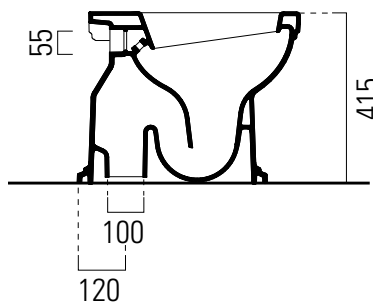

# Classic

55×37

Wc  
54×37 cm  
19,5 kg

WC con scarico a pavimento.

WC with floor outlet.

Colori - Colours	Codici - Codes	Fori - Tapholes
<input type="radio"/> Bianco lucido - White glossy	8710 11	-

# Classic

46x41

Cassetta - Cistern  
46x41 cm  
16,2 kg

CASSETTA in ceramica per media posizione.  
CISTERN ceramic for medium installation .

Colori - Colours	Codici - Codes	Fori - Tapholes
<input type="radio"/> Bianco lucido - White glossy	8790 11	

# Classic

46x41

Cassetta - Cistern  
46x41 cm  
16,2 kg

CASSETTA in ceramica per installazione elevata.

CISTERN ceramic for elevated installation .

Colori - Colours	Codici - Codes	Fori - Tapholes
<input type="radio"/> Bianco lucido - White glossy	878011	