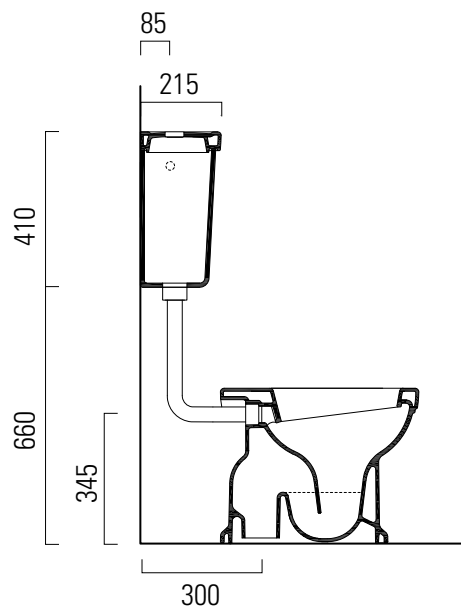

# Classic

55×37

Wc  
54×37 cm  
19,5 kg

WC con scarico a pavimento.

WC with floor outlet.

Colori - Colours	Codici - Codes	Fori - Tapholes
<input type="radio"/> Bianco lucido - White glossy	8710 11	-

# Classic

46x41

Cassetta - Cistern  
46x41 cm  
16,2 kg

CASSETTA in ceramica per media posizione.  
CISTERN ceramic for medium installation .

Colori - Colours	Codici - Codes	Fori - Tapholes
<input type="radio"/> Bianco lucido - White glossy	8790 11	

# Classic

46x41

Cassetta - Cistern  
46x41 cm  
16,2 kg

CASSETTA in ceramica per installazione elevata.

CISTERN ceramic for elevated installation .

Colori - Colours	Codici - Codes	Fori - Tapholes
<input type="radio"/> Bianco lucido - White glossy	878011	