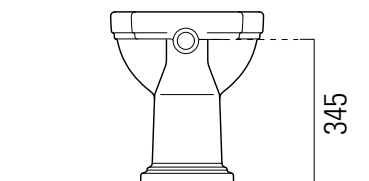

# Classic

55×37

Wc  
54×37 cm  
19,5 kg

WC con scarico a pavimento.

WC with floor outlet.

Colori - Colours	Codici - Codes	Fori - Tapholes
<input type="radio"/> Bianco lucido - White glossy	8710 11	-

# Classic

46x41

Cassetta - Cistern  
46x41 cm  
16,2 kg

CASSETTA in ceramica per media posizione.  
CISTERN ceramic for medium installation .

Colori - Colours	Codici - Codes	Fori - Tapholes
<input type="radio"/> Bianco lucido - White glossy	8790 11	

# Classic

46x41

Cassetta - Cistern  
46x41 cm  
16,2 kg

CASSETTA in ceramica per installazione elevata.

CISTERN ceramic for elevated installation .

Colori - Colours	Codici - Codes	Fori - Tapholes
<input type="radio"/> Bianco lucido - White glossy	878011	