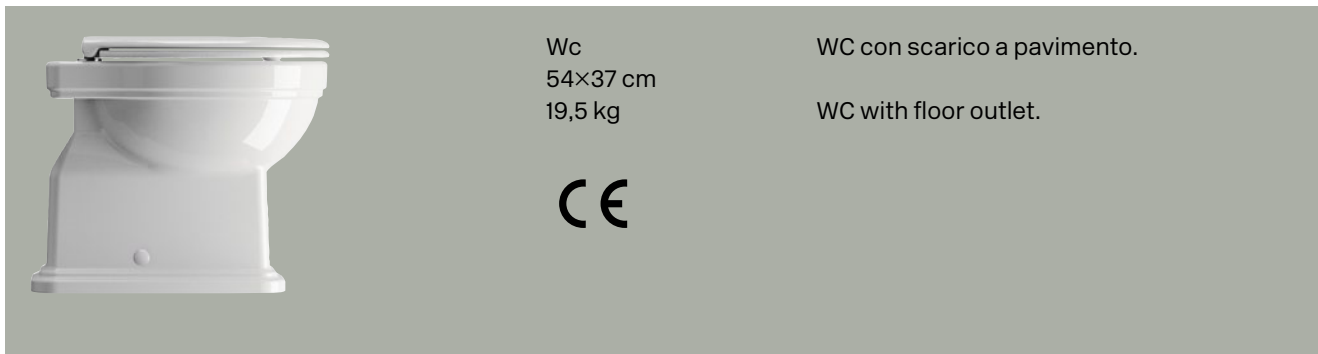

# Classic

55×37

Wc  
54×37 cm  
19,5 kg

WC con scarico a pavimento.

WC with floor outlet.

Colori - Colours	Codici - Codes	Fori - Tapholes
<input type="radio"/> Bianco lucido - White glossy	8710 11	-

# Classic

46x41

Cassetta - Cistern  
46x41 cm  
16,2 kg

CASSETTA in ceramica per media posizione.  
CISTERN ceramic for medium installation .

Colori - Colours	Codici - Codes	Fori - Tapholes
<input type="radio"/> Bianco lucido - White glossy	8790 11	

# Classic

46x41

Cassetta - Cistern  
46x41 cm  
16,2 kg

CASSETTA in ceramica per installazione elevata.

CISTERN ceramic for elevated installation .

Colori - Colours	Codici - Codes	Fori - Tapholes
<input type="radio"/> Bianco lucido - White glossy	878011	