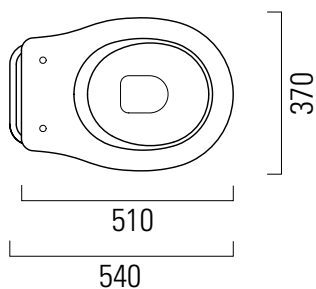

# Classic

55×37

Wc  
54×37 cm  
19,5 kg

WC con scarico a pavimento.

WC with floor outlet.

Colori - Colours	Codici - Codes	Fori - Tapholes
<input type="radio"/> Bianco lucido - White glossy	8710 11	-

# Classic

46x41

Cassetta - Cistern  
46x41 cm  
16,2 kg

CASSETTA in ceramica per media posizione.  
CISTERN ceramic for medium installation .

Colori - Colours	Codici - Codes	Fori - Tapholes
<input type="radio"/> Bianco lucido - White glossy	8790 11	

# Classic

46x41

Cassetta - Cistern  
46x41 cm  
16,2 kg

CASSETTA in ceramica per installazione elevata.

CISTERN ceramic for elevated installation .

Colori - Colours	Codici - Codes	Fori - Tapholes
<input type="radio"/> Bianco lucido - White glossy	878011	