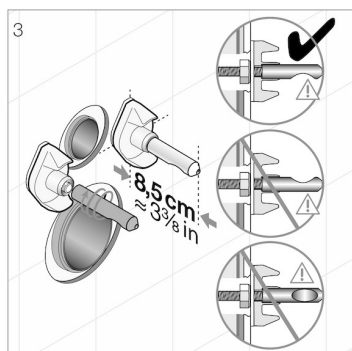

Vyrovnávací protihluková sada 'Laufen' pro závěsná wc

Čisté, moderní tvary keramiky, nábytku i každého z doplňků vycházejí z přímočaré geometrie současných trendů. V bílém provedení, v kombinaci lesklého laku a chromovaných úchytek, je nadčasovou módní variantou. Samozřejmostí u luxusní řady Cubito Pure značky Jika je dokonalé technické provedení s důrazem na funkčnost.

Související produkty

- H823424 Samostatně stojící klozet, uzavřený oplachový kruh, hluboké splachování
- H820423 Závěsný klozet, uzavřený oplachový kruh, hluboké splachování (včetně instalační sady Easy fit)
- H830421 Závěsný bidet (včetně instalační sady Easy fit)
- H820714 WC závěsné bez oplachového kruhu, rimless, hluboké splachování 4,5/3 l (včetně instalační sady Easy fit)
- H820712 WC závěsné s uzavřeným oplachovým kruhem, hluboké splachování 4,5/3l (včetně instalační sady Easy fit)
- H831712 Závěsný bidet (včetně instalační sady Easy fit)
- H820213 Závěsný klozet Compact, splachování 4,5/3l, uzavřený kruh splachování
- H820610 Závěsný klozet, hluboké splachování
- H830612 Závěsný bidet
- H823382 Zkrácený závěsný klozet, hluboké splachování, délka jen 49 cm!
- H823380 Závěsný klozet, hluboké splachování
- H821384 WC závěsné bez oplachového kruhu, rimless, hluboké splachování 4,5/3 l
- H830381 Závěsný bidet
- H821377 WC závěsné bez oplachového kruhu, rimless, hluboké splachování 4,5/3 l
- H851049 Závěsná výlevka Mira s plastovou mřížkou