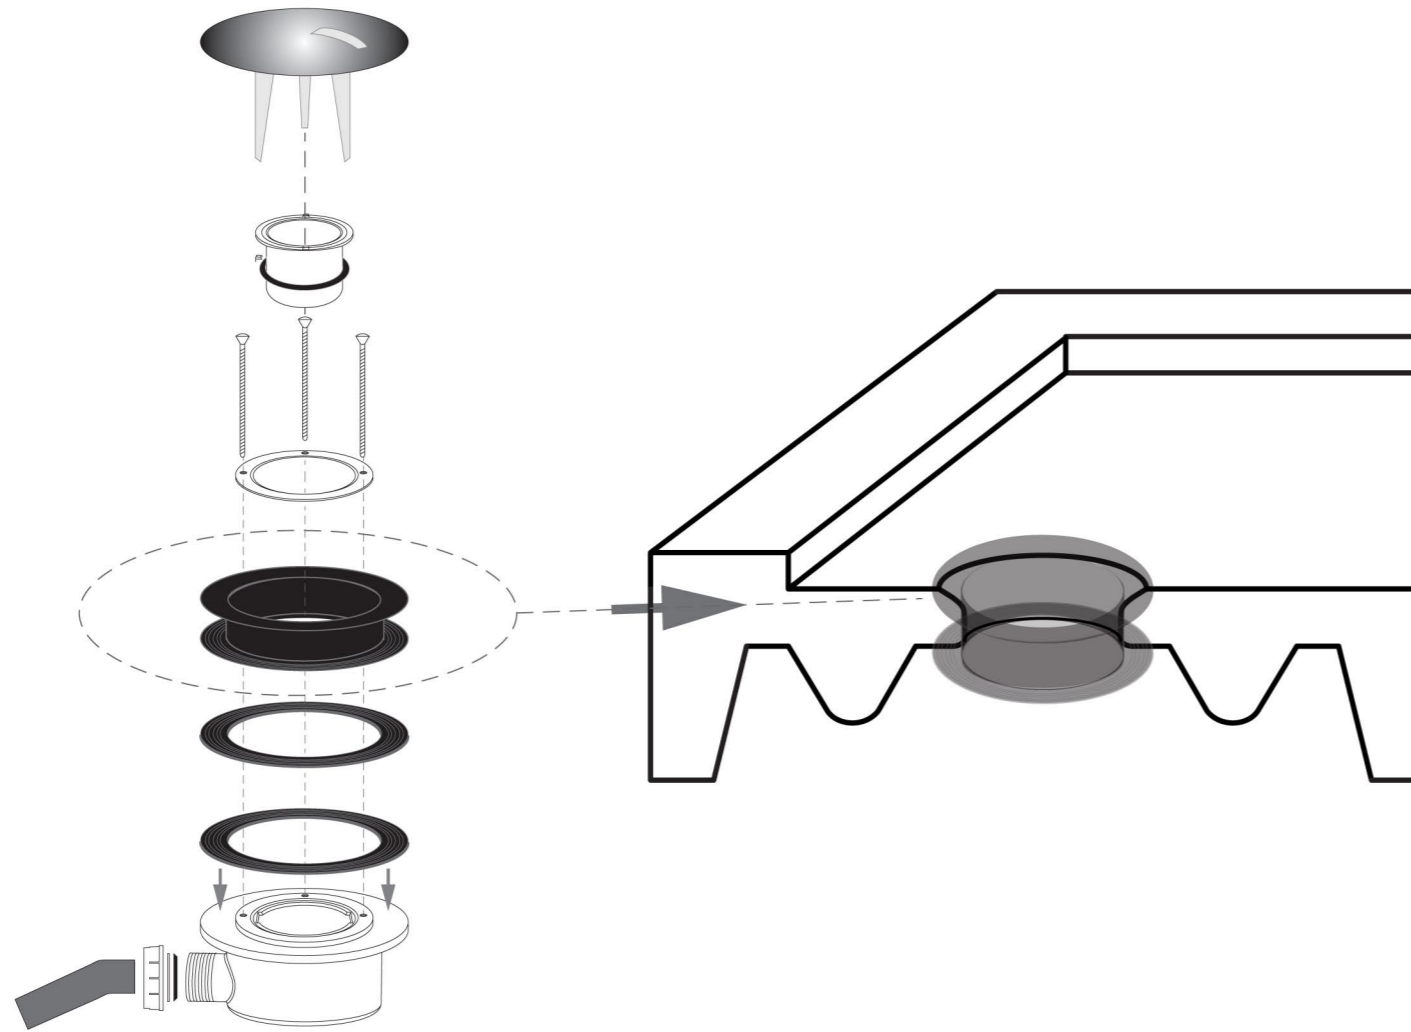

## Piletta $\varnothing 90$

Cod.9056

Piletta sifonata per piatto doccia  $\varnothing 90$   
Shower tray drain plug  $\varnothing 90$

## 9056 Piletta sifonata per piatti doccia foro $\varnothing 90$ Shower tray drain plug $\varnothing 90$

905601