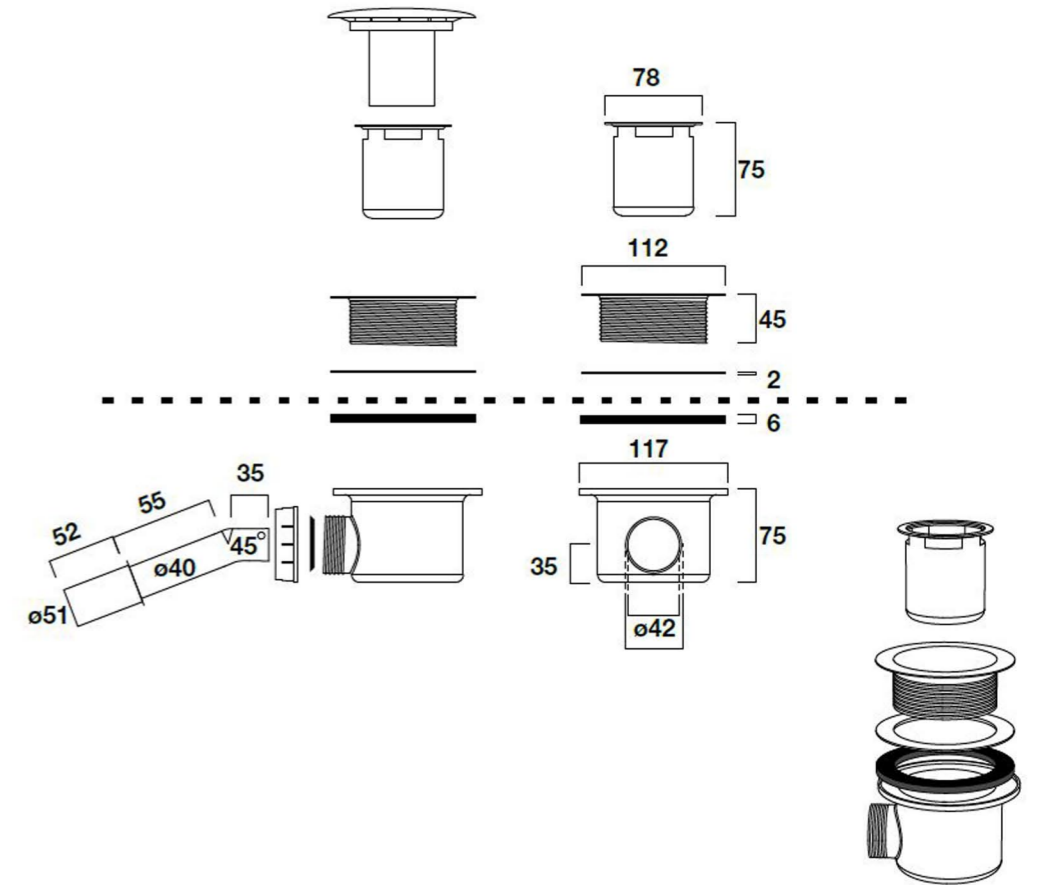

## Piletta $\varnothing 90$

Cod.9056

Piletta sifonata per piatto doccia  $\varnothing 90$   
Shower tray drain plug  $\varnothing 90$

## 9056 Piletta sifonata per piatti doccia foro $\varnothing 90$ Shower tray drain plug $\varnothing 90$

905601