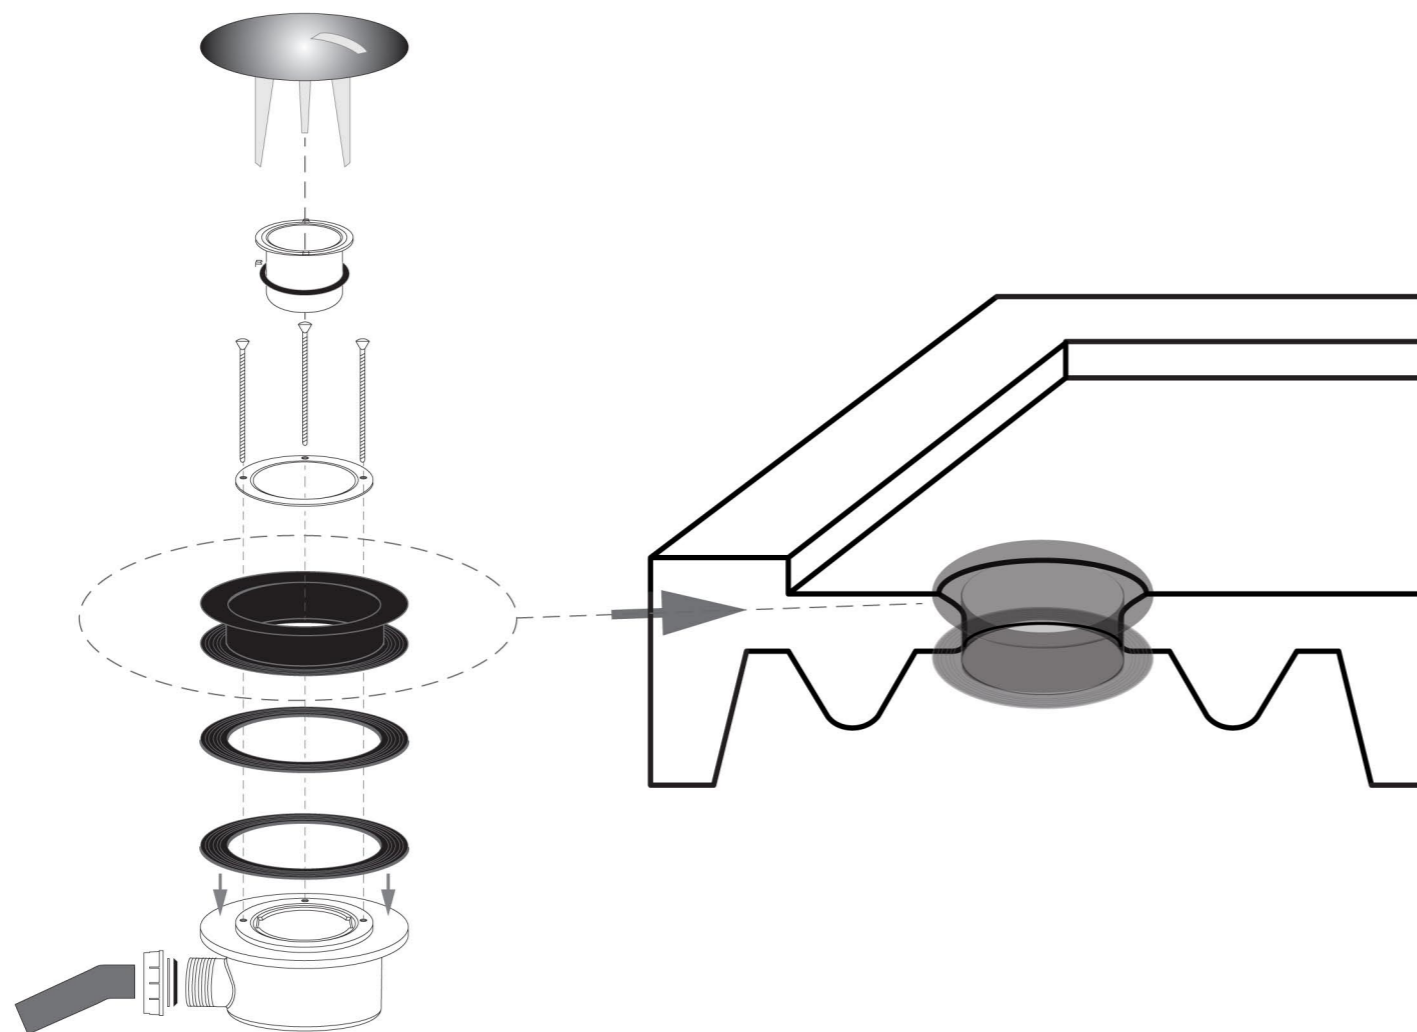

## Piletta ø 90

Cod.9056

Piletta sifonata per piatto doccia ø 90  
Shower tray drain plug ø90

## 9056 Piletta sifonata per piatti doccia foro Ø 90 Shower tray drain plug Ø 90