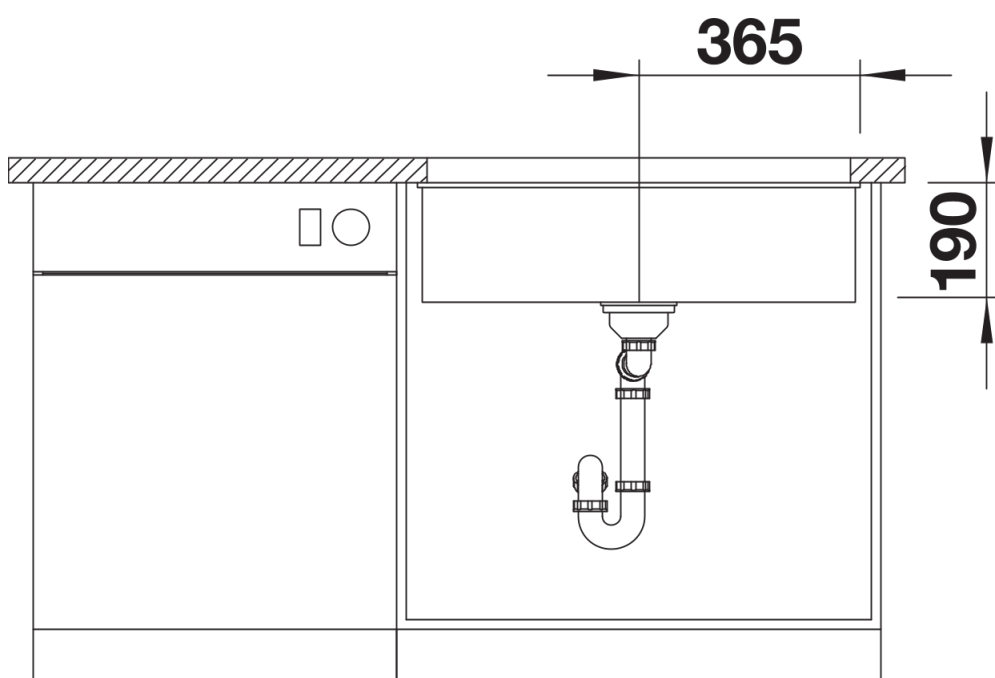

Datový list produktu SUBLINE 700-U

Č. pol. 526001

Přednost

- Dřez pro spodní montáž, pro vysoké nároky na design
- Nadčasově elegantní, přímočarý design dřezu
- Kompletní systém umožňující rozmanité plánování s velkými a malými dřezy
- Vysoce kvalitní výbava se skrytým přepadem C-overflow a odtokovým systémem InFino – elegantně zabudované, s obzvlášť snadnou údržbou
- K dostání rozmanité volitelné příslušenství

Barvy

Dostupné barvy

- černá
- antracit
- šedá skála
- šedá vulkán
- bílá
- bílá soft
- tartufo
- kávová

SILGRANIT černá

Tipy pro plánování

- Rádus výřezu: 10 mm
- Upozornění:
- Objednávejte napojení výpusti pro kombinace dvou jednotlivých dřezů samostatně.

Obsah dodávky

odtoková sada s prostorově úspornou trubkou, sítkový ventil InFino 3 ½", přípevňovací sada

Detaily

Dohled

Výřez

Čelní pohled

Pohled ze strany