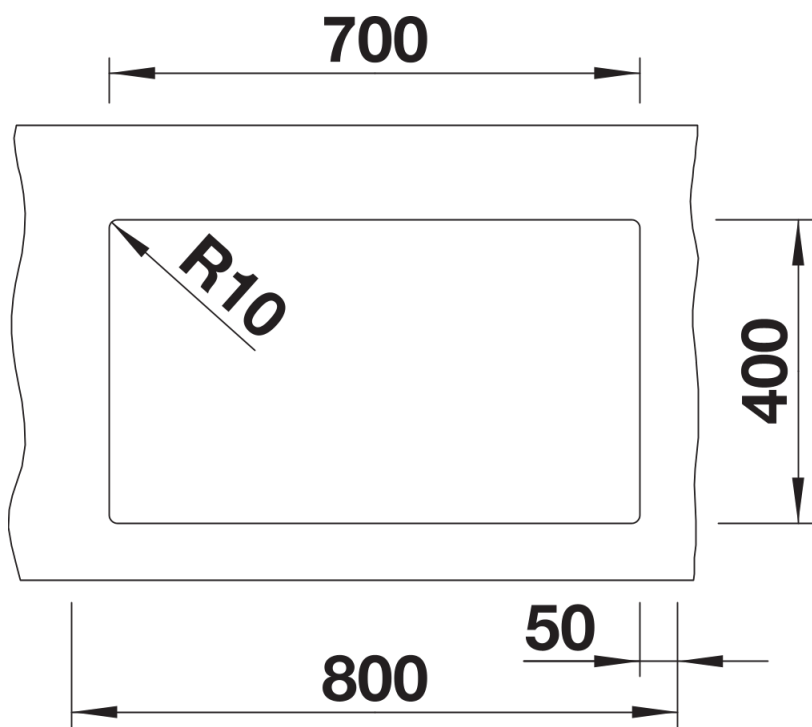

Datový list produktu SUBLINE 700-U

Č. pol. 526001

Přednost

- Dřez pro spodní montáž, pro vysoké nároky na design
- Nadčasově elegantní, přímočarý design dřezu
- Kompletní systém umožňující rozmanité plánování s velkými a malými dřezy
- Vysoce kvalitní výbava se skrytým přepadem C-overflow a odtokovým systémem InFino – elegantně zabudované, s obzvlášť snadnou údržbou
- K dostání rozmanité volitelné příslušenství

Barvy

Dostupné barvy

- černá
- antracit
- šedá skála
- šedá vulkán
- bílá
- bílá soft
- tartufo
- kávová

SILGRANIT černá

Tipy pro plánování

- Rádus výřezu: 10 mm
- Upozornění:
- Objednávejte napojení výpusti pro kombinace dvou jednotlivých dřezů samostatně.

Obsah dodávky

odtoková sada s prostorově úspornou trubkou, sítkový ventil InFino 3 ½", přípevňovací sada

Detaily

Dohled

Výřez

Čelní pohled

Pohled ze strany