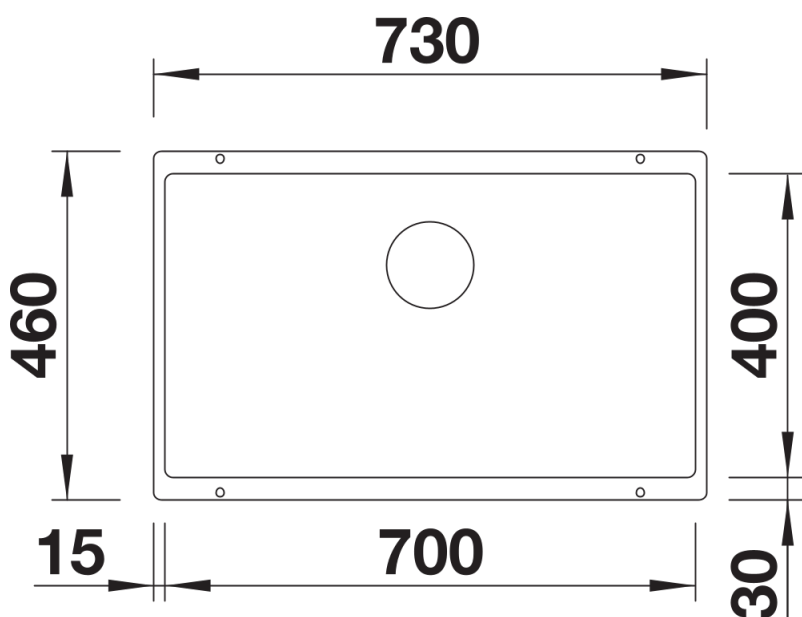

Datový list produktu SUBLINE 700-U

Č. pol. 526001

Přednost

- Dřez pro spodní montáž, pro vysoké nároky na design
- Nadčasově elegantní, přímočarý design dřezu
- Kompletní systém umožňující rozmanité plánování s velkými a malými dřezy
- Vysoce kvalitní výbava se skrytým přepadem C-overflow a odtokovým systémem InFino – elegantně zabudované, s obzvlášť snadnou údržbou
- K dostání rozmanité volitelné příslušenství

Barvy

Dostupné barvy

- černá
- antracit
- šedá skála
- šedá vulkán
- bílá
- bílá soft
- tartufo
- kávová

SILGRANIT černá

Tipy pro plánování

- Rádus výřezu: 10 mm
- Upozornění:
- Objednávejte napojení výpusti pro kombinace dvou jednotlivých dřezů samostatně.

Obsah dodávky

odtoková sada s prostorově úspornou trubkou, sítkový ventil InFino 3 ½", přípevňovací sada

Detaily

Dohled

Výřez

Čelní pohled

Pohled ze strany