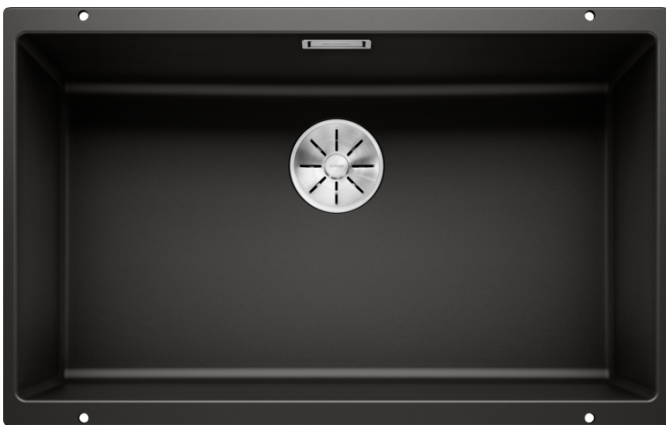

Datový list produktu SUBLINE 700-U

Č. pol. 526001

Přednost

- Dřez pro spodní montáž, pro vysoké nároky na design
- Nadčasově elegantní, přímočarý design dřezu
- Kompletní systém umožňující rozmanité plánování s velkými a malými dřezy
- Vysoce kvalitní výbava se skrytým přepadem C-overflow a odtokovým systémem InFino – elegantně zabudované, s obzvlášť snadnou údržbou
- K dostání rozmanité volitelné příslušenství

Barvy

Dostupné barvy

- černá
- antracit
- šedá skála
- šedá vulkán
- bílá
- bílá soft
- tartufo
- kávová

SILGRANIT černá

Tipy pro plánování

- Rádus výřezu: 10 mm
- Upozornění:
- Objednávejte napojení výpusti pro kombinace dvou jednotlivých dřezů samostatně.

Obsah dodávky

odtoková sada s prostorově úspornou trubkou, sítkový ventil InFino 3 ½", přípevňovací sada

Detaily

Dohled

Výřez

Čelní pohled

Pohled ze strany