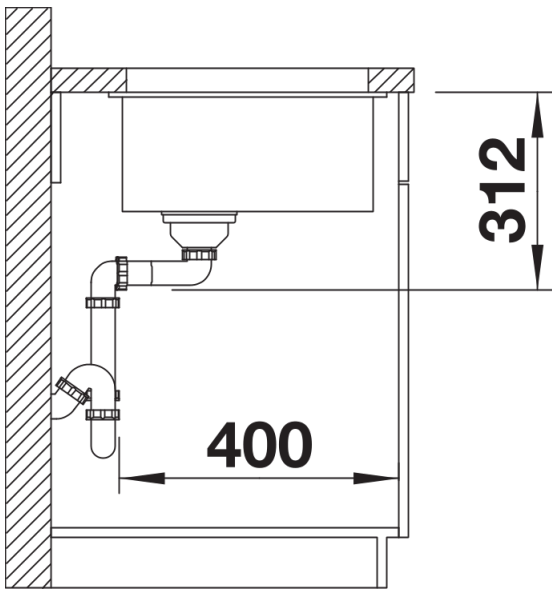

Barvy

Dostupné barvy

- černá
- antracit
- šedá skála
- šedá vulkán
- bílá
- bílá soft
- tartufo
- kávová

SILGRANIT černá

Tipy pro plánování

- Rádus výřezu: 10 mm
- Upozornění:
- Objednávejte napojení výpusti pro kombinace dvou jednotlivých dřezů samostatně.

Obsah dodávky

odtoková sada s prostorově úspornou trubkou, sítkový ventil InFino 3 ½", přípevňovací sada

Detaily

Dohled

Výřez

Čelní pohled

Pohled ze strany