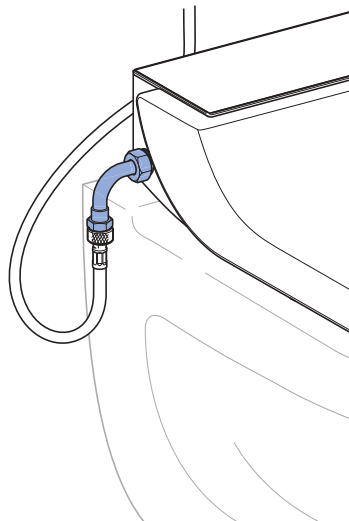

# INSTALLATION MANUAL

MONTAGEANLEITUNG  
INSTRUCTIONS DE MONTAGE  
ISTRUZIONI PER IL MONTAGGIO

965.298.00.0(03)

**A** 3

**B** 8

Geberit AquaClean Tuma

+