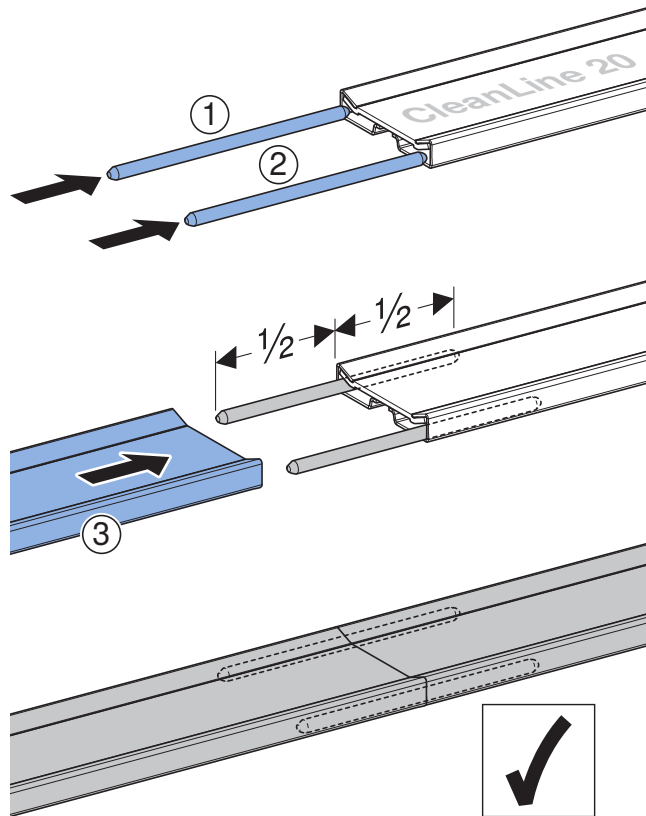

■ **GEBERIT**

969.933.00.0(00)

Montagehinweis TMH zu 154.307.00.1
969.933.00.0(00) / (TMH50009567)
Grösse A6 (105x148 mm)
Druckfarben: schwarz und Pantone 285U